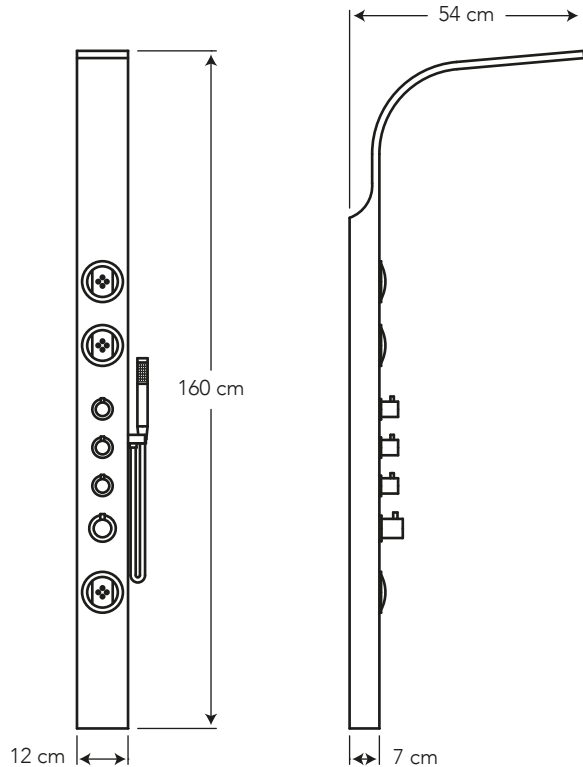

APOLO

COD. SB0048441301M3

MEDIDAS:
54 x 12 x 160 cm

Columna moderna con sistema de hidromasaje de alta resistencia gracias a su material de acero inoxidable.

COLORES

Acero
Inoxidable

Cero defectos estéticos

515

CARACTERÍSTICAS

- Material: Acero inoxidable
- Regaderas: Ducha teléfono y Ducha superior
- Cartucho: Monomando de 40 mm de cierre hermético
- Presión de agua recomendada:
20 psi (140 kPa) a 125 psi (860 kPa)
- Consumo de Agua:
Ducha superior y Ducha de mano:
9.5 litros por minuto máximo
- Vida útil del cartucho:
250.000 ciclos

CUMPLE CON NORMA

- Cuenta con certificación Europea CE

ESPECIFICACIONES

| | | |
|---|---------------------------|------------------------------|
|  | • Consumo de agua: | 9.5 litros por minuto máximo |
|  | • Peso de la columna: | 7.5 kg |
|  | • Tolerancia dimensional: | ± 1% |
|  | • Número de jets: | 3 |