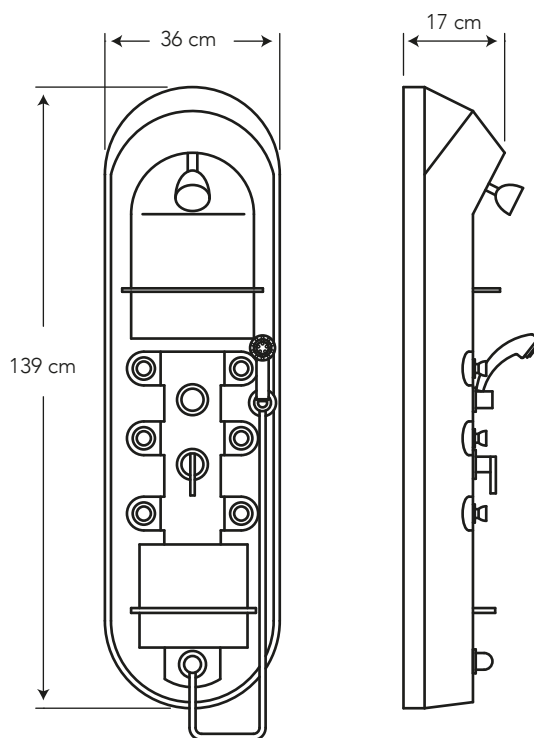

HIT

COD. SB0048431301M3

MEDIDAS:
17 x 36 x 139 cm

Columna moderna con hidromasaje, regadera de mano y regadera superior que brinda placer y relajación en el baño.

COLORES

Blanco

Cero defectos estéticos

130

CARACTERÍSTICAS

- Material: Acrílico reforzado con fibra de vidrio
- Regaderas: Ducha teléfono y Ducha superior
- Cartucho: Monomando de 40 mm de cierre hermético
- Presión de agua recomendada: 20 psi (140 kPa) a 125 psi (860 kPa)
- Consumo de Agua: Ducha superior y Ducha de mano: 9.5 litros por minuto máximo
- Vida útil del cartucho: 250.000 ciclos

ESPECIFICACIONES

	• Consumo de agua:	9.5 litros por minuto máximo
	• Peso de la columna:	5.8 kg
	• Tolerancia dimensional:	± 1%
	• Número de jets:	6

¿QUÉ INCLUYE?

- 6 jets autolimpiantes
- Ducha superior de funciones
- Ducha teléfono con manguera flexible de 150 cm de largo
- 2 repisas porta shampoo