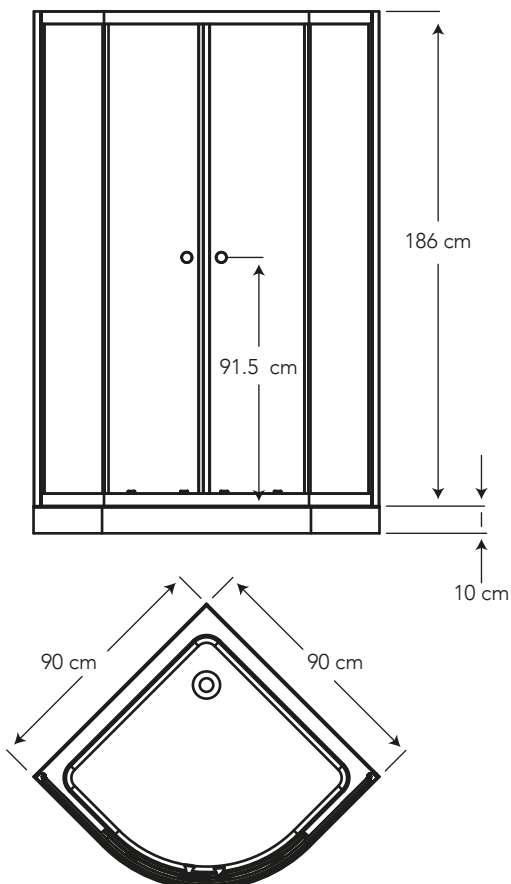

ROUND

COD. SB0050083061M3

MEDIDAS:
90 x 90 x 196 cm

Moderna cabina redonda de alta resistencia que aporta diseño a su espacio de baño.

COLORES

Blanco

Cero defectos estéticos

130

CARACTERÍSTICAS

Material: Acrílico reforzado con fibra de vidrio
Vidrio templado de 6 mm de espesor
Base reforzada con madera de 4 cm, espesor del acrílico 4 mm

CUMPLE CON NORMA

- Cumple la norma Española con adopción de normas Europea UNE-EN 251, UNE-EN 249 y con certificación Europea CE

ESPECIFICACIONES

-  • Peso de cabina: 59 kg

¿QUÉ INCLUYE?

- Base de cabina acrílica reforzada
- Manijas metálicas
- Puertas corredizas de vidrio templado
- Estructura de soporte de aluminio
- Desagüe

BENEFICIOS