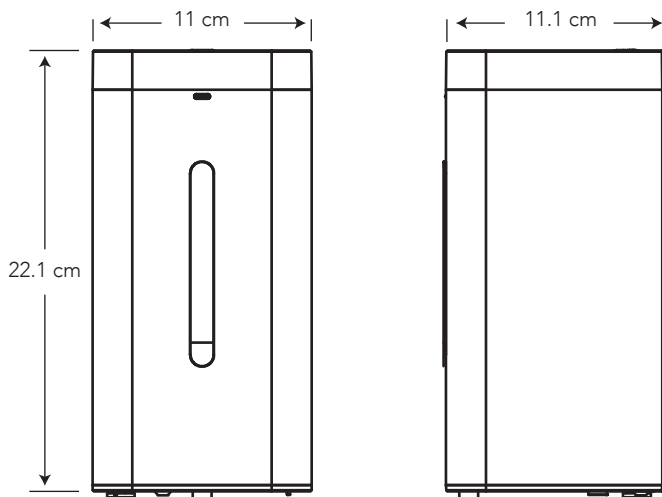

BRIGGS SENSE DISPENSADOR NEGRO

COD. SC0028613061CW

MEDIDAS:
11.1 x 11 x 22.1 cm

Tecnología con sensor, diseñado especialmente para lugares de alto tráfico.

COLORES

Negro

016

CARACTERÍSTICAS

- Material: Aluminio y ABS
- Descarga: Se acciona automáticamente al estar en el área del sensor
- Capacidad: 1000 ml
- Vida útil sensor: 55.000 ciclos
- Fuente de alimentación:
4 baterías alcalinas AA
(no incluidas)
- Usos: sirve para alcohol