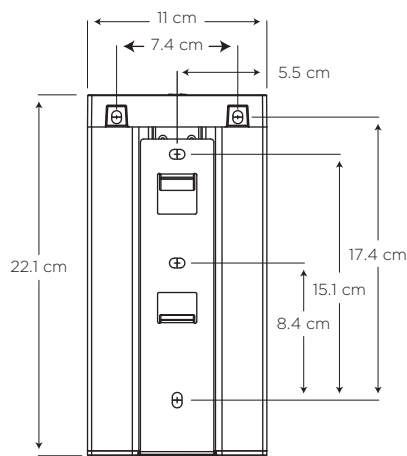

ESPECIFICACIONES

¿QUÉ INCLUYE?

- Envase de 1 litro
- Porta baterías
- Tacos y tornillos

BENEFICIOS

- Comodidad de uso para los usuarios al activarse automáticamente con sensor.
- Gran durabilidad y no es tóxico gracias a sus materiales.
- Mayor higiene por que no tiene contacto con el dispensador.

CUIDADOS Y LIMPIEZA

- Se recomienda el uso de agua y jabón suave para el mantenimiento regular del producto. Evitar elementos abrasivos, ácidos o disolventes.
- Puede encontrar consejos y tips en Baño OK, mantenimiento fácil para tu equipo de baño.

GARANTÍA

BRIGGS garantiza que sus productos están libres de defectos de fabricación, a partir de la fecha de compra del producto, conforme a los períodos adjuntos:

- Complementos: Dos (2) años. Aquellos que para el caso de ciertas griferías vienen en el mismo embalaje y/o que se emplean para su instalación, es decir: Sifones plásticos y metálicos, Desagües plásticos y metálicos, Llaves angulares y mangueras flexibles, Empaques.

SERVICIO AL CLIENTE

1-800-783337

CUSTOMER SERVICE