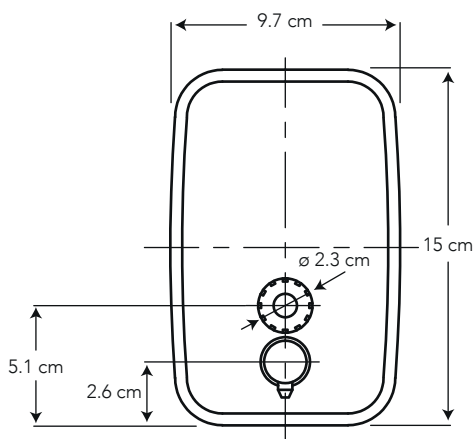

## DISPENSADOR DE JABÓN ESTANDAR (500 ml)

COD. SC0028383061CW

MEDIDAS:  
10.8 x 9.7 x 15 cm

Decoración y elegancia  
para su ambiente  
de baño.

### CARACTERÍSTICAS

Material: Acero inoxidable SS304  
Acabado: Cromo pulido  
Capacidad: 500 ml  
Peso: 400 g

## ESPECIFICACIONES

TAPA / ORIFICIO PARA RECARGA