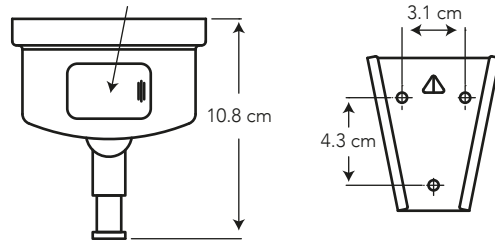

ESPECIFICACIONES

TAPA / ORIFICIO PARA RECARGA

¿QUÉ INCLUYE?

- Tacos y tornillos

BENEFICIOS

- Mayor durabilidad al estar fabricado en acero inoxidable.
- Resistente a la oxidación y a las condiciones salinas por estar fabricado en acero inoxidable.
- Fácil limpieza e instalación.

CUIDADOS Y LIMPIEZA

- Se recomienda el uso de agua y jabón suave para el mantenimiento regular del producto. Evitar elementos abrasivos, ácidos o disolventes.
- Puede encontrar consejos y tips en Baño OK, mantenimiento fácil para tu equipo de baño.

GARANTÍA

BRIGGS garantiza que sus productos están libres de defectos de fabricación, a partir de la fecha de compra del producto, conforme a los períodos adjuntos:

- Complementos: Dos (2) años. Aquellos que para el caso de ciertas griferías vienen en el mismo embalaje y/o que se emplean para su instalación, es decir: Sifones plásticos y metálicos, Desagües plásticos y metálicos, Llaves angulares y mangueras flexibles, Empaques.

SERVICIO AL CLIENTE

1-800-783337

CUSTOMER SERVICE