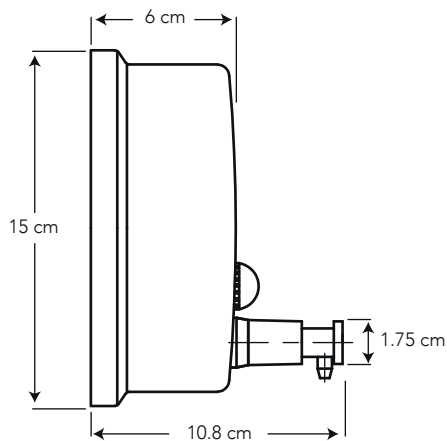

## DISPENSADOR DE JABÓN ESTANDAR (500 ml)

COD. SC0028383061CW

MEDIDAS:  
10.8 x 9.7 x 15 cm

Decoración y elegancia  
para su ambiente  
de baño.

### CARACTERÍSTICAS

Material: Acero inoxidable SS304  
Acabado: Cromo pulido  
Capacidad: 500 ml  
Peso: 400 g