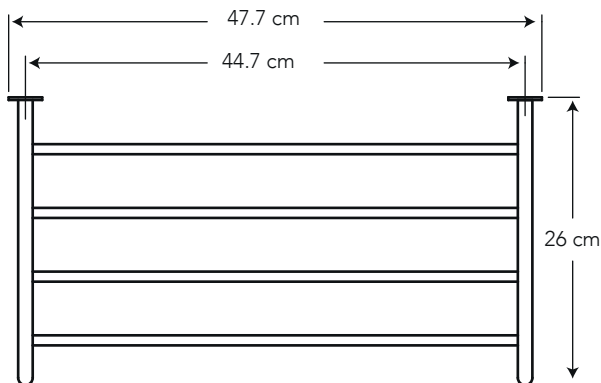

REPISA PARA TOALLAS

COD. SC0026553061CW

MEDIDAS:
26 x 47.7 x 14.5 cm

Permite organizar sus toallas mejorando el aspecto visual de su baño.

COLORES

Cromo

306

CARACTERÍSTICAS