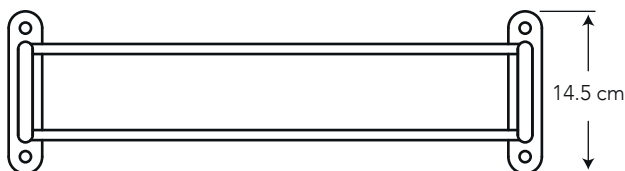

REPISA PARA TOALLAS

COD. SC0026553061CW

MEDIDAS:
26 x 47.7 x 14.5 cm

Permite organizar sus toallas mejorando el aspecto visual de su baño.

COLORES

Cromo

306

CARACTERÍSTICAS

Material: Acero inoxidable SS304

Acabado: Cromo pulido

Peso: 1150 g

BENEFICIOS

- Mayor durabilidad al estar fabricado en acero inoxidable.
- Resistente a la oxidación y a las condiciones salinas por estar fabricado en acero inoxidable.
- Fácil limpieza e instalación.