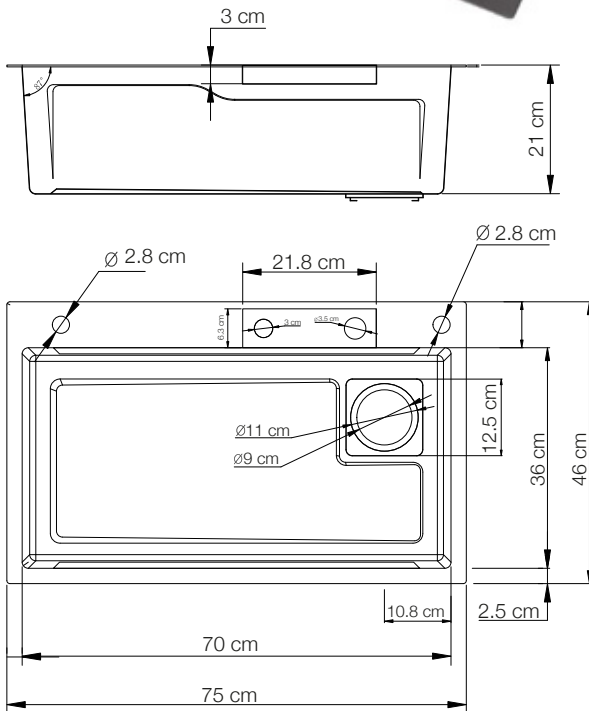

FREGADERO LUXURY MULTIFUNCIÓN

COD. SHEC16990001CG

MEDIDAS:

Fregadero: 21 cm x 75 cm x 46 cm

Grifería: 43 cm x 22 cm x 21.9 cm

Diseño moderno, multifuncional y alta estética. Resaltan tu estilo y armonizan tu ambiente de cocina.

COLORES

Negro
Mate

Cero defectos estéticos

016

CARACTERÍSTICAS

Material: Acero inoxidable SS201, satinado

Tipo: Empotrado

Modelo: Fregadero de 1 cubeta desmontable

Grifería: Incorporada

ESPECIFICACIONES

	• Capacidad de agua:	45.4 litros
	• Peso del Fregadero:	13 kg
	• Peso del Desagüe y Sifón:	0.4 kg
	• Espesor:	0.1 cm
	• Tolerancia dimensional fregadero:	máximo 0.5 cm
	• Perforaciones:	para grifería monomando