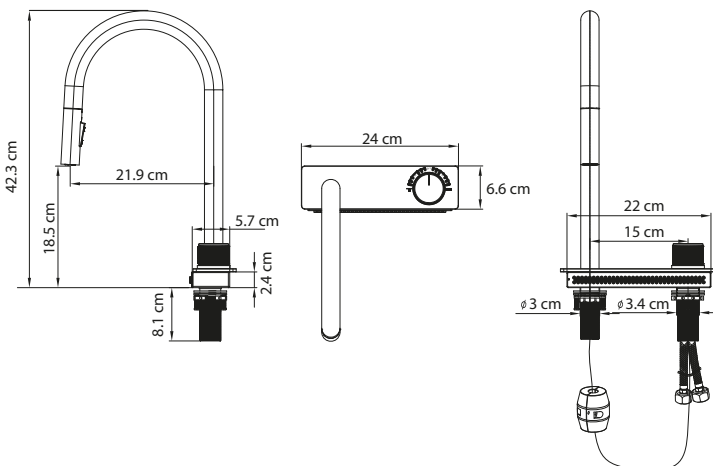

FREGADERO LUXURY MULTIFUNCIÓN

COD. SHEC16990001CG

MEDIDAS:

Fregadero: 21 cm x 75 cm x 46 cm

Grifería: 43 cm x 22 cm x 21.9 cm

Diseño moderno, multifuncional y alta estética. Resaltan tu estilo y armonizan tu ambiente de cocina.

COLORES

Negro
Mate

Cero defectos estéticos

016

CARACTERÍSTICAS

Material: Acero inoxidable SS201, satinado

Tipo: Empotrado

Modelo: Fregadero de 1 cubeta desmontable

Grifería: Incorporada

ESPECIFICACIONES

	• Capacidad de agua:	45.4 litros
	• Peso del Fregadero:	13 kg
	• Peso del Desagüe y Sifón:	0.4 kg
	• Espesor:	0.1 cm
	• Tolerancia dimensional fregadero:	máximo 0.5 cm
	• Perforaciones:	para grifería monomando

¿QUÉ INCLUYE?

- Desagüe ø 11 cm
- Kit de instalación
- Grifería de acero inoxidable SS304 acabado negro
- 1 juego de bandejas
- 1 tabla de cortar
- 1 dispensador de jabón
- 1 lavador de vasos y/o copas en acabado negro pulido