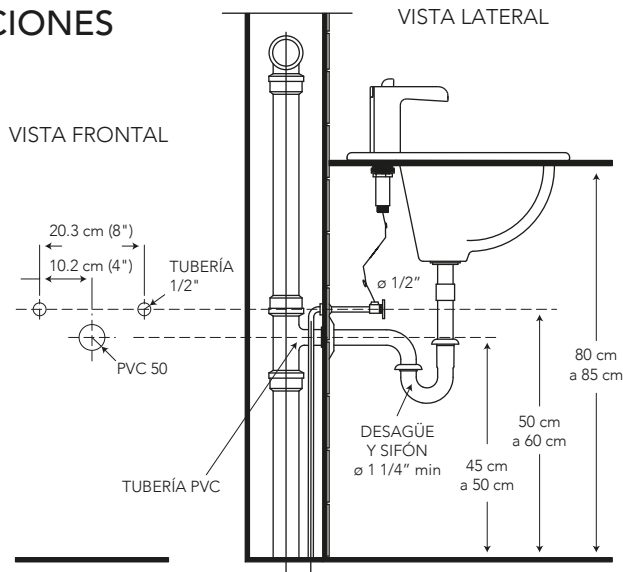

FONTE MONOMANDO BAJO PARA LAVAMANOS

COD. SG0079313061CW

MEDIDAS:
13 x 9.5 x 11 cm

Moderno diseño con caída de agua tipo cascada, que brinda alta estética al cuarto de baño.

COLORES

Cromo

Cero defectos estéticos

306

CARACTERÍSTICAS

- Material: Latón
- Aireador: Neoperl – marca líder en el mercado
- Cartucho: Cerámico de 25 mm SEDAL de cierre hermético (monomando) – marca líder
- Presión de agua recomendada:
20 psi (140 kPa) a 125 psi (860 kPa)
- Consumo de Agua:
8.3 litros por minuto / 2.2 gpm
a 60 psi
- Vida útil del cartucho:
500.000 ciclos
- Peso: 2630 g

ESPECIFICACIONES

¿QUÉ INCLUYE?

DESAGÜE 1 1/4" METÁLICO PUSH BUTTON
COD. SC0016963061BO

SIFÓN 1 1/4" DE BRONCE CON ACOPLE
COD. SC0020074021BO

2 MANGUERAS MONOMANDO 16"
COD. SG0062890001BO

BENEFICIOS

- Mayor durabilidad al estar fabricado en latón, debido a que cuenta con una aleación de cobre más zinc.
- Caída de agua tipo cascada brinda una sensación de frescura y relajación.
- Manilla monomando lateral ofrece comodidad al usuario y facilita la mezcla de agua.
- Compatibilidad de componentes nos permite asegurar el stock de repuestos.
- Diseño moderno de líneas rectas, aporta sobriedad y alta estética al cuarto de baño.
- Producto sometido a estrictas pruebas de salinidad realizadas en nuestros laboratorios garantizando que el producto no se oxide en un ambiente húmedo.
- Grifería probada a 500 psi por un minuto para garantizar la calidad del producto en situaciones de golpes puntuales de aumento brusco de la presión de agua.
- No es tóxico gracias a su bajo contenido de plomo requerido por norma, garantizando que el agua es apta para el consumo.