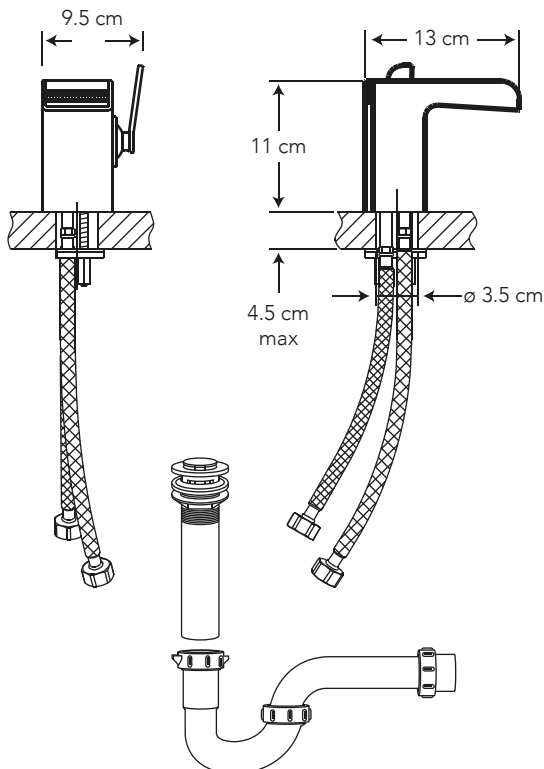

FONTE MONOMANDO BAJO PARA LAVAMANOS

COD. SG0079313061CW

MEDIDAS:
13 x 9.5 x 11 cm

Moderno diseño con caída de agua tipo cascada, que brinda alta estética al cuarto de baño.

COLORES

Cromo

Cero defectos estéticos

306

CARACTERÍSTICAS

- Material: Latón
- Aireador: Neoperl – marca líder en el mercado
- Cartucho: Cerámico de 25 mm SEDAL de cierre hermético (monomando) – marca líder
- Presión de agua recomendada:
20 psi (140 kPa) a 125 psi (860 kPa)
- Consumo de Agua:
8.3 litros por minuto / 2.2 gpm
a 60 psi
- Vida útil del cartucho:
500.000 ciclos
- Peso: 2630 g

ESPECIFICACIONES

¿QUÉ INCLUYE?

DESAGÜE 1 1/4" METÁLICO PUSH BUTTON
COD. SC0016963061BO

SIFÓN 1 1/4" DE BRONCE CON ACOPLE
COD. SC0020074021BO

2 MANGUERAS MONOMANDO 16"
COD. SG0062890001BO

BENEFICIOS

- Mayor durabilidad al estar fabricado en latón, debido a que cuenta con una aleación de cobre más zinc.
- Caída de agua tipo cascada brinda una sensación de frescura y relajación.
- Manilla monomando lateral ofrece comodidad al usuario y facilita la mezcla de agua.
- Compatibilidad de componentes nos permite asegurar el stock de repuestos.
- Diseño moderno de líneas rectas, aporta sobriedad y alta estética al cuarto de baño.
- Producto sometido a estrictas pruebas de salinidad realizadas en nuestros laboratorios garantizando que el producto no se oxide en un ambiente húmedo.
- Grifería probada a 500 psi por un minuto para garantizar la calidad del producto en situaciones de golpes puntuales de aumento brusco de la presión de agua.
- No es tóxico gracias a su bajo contenido de plomo requerido por norma, garantizando que el agua es apta para el consumo.