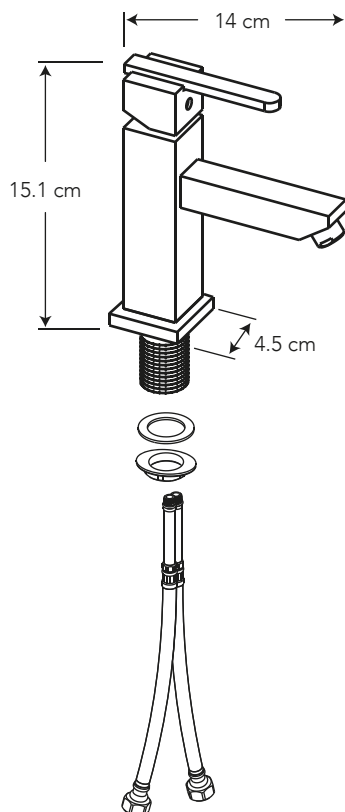

LIVORNO MONOMANDO BAJO PARA LAVAMANOS

COD. SG0063593061CW

MEDIDAS:
14 x 4.5 x 15.1 cm

Diseño vanguardista,
perfecto para dar un toque único
en el ambiente de baño.

COLORES

Cromo

Cero defectos estéticos

306

CARACTERÍSTICAS

- Material: Latón
- Aireador: Neoperl – marca líder en el mercado
- Cartucho: Cerámico de 25 mm SEDAL de cierre hermético (monomando) – marca líder
- Presión de agua recomendada:
20 psi (140 kPa) a 125 psi (860 kPa)
- Consumo de Agua:
8.3 litros por minuto / 2.2 gpm
a 60 psi
- Vida útil del cartucho:
500.000 ciclos
- Peso: 2570 g

ESPECIFICACIONES

¿QUÉ INCLUYE?

DESAGÜE 1 1/4" METÁLICO PUSH BUTTON
COD. SC0016963061BO

SIFÓN 1 1/4" DE BRONCE CON ACOPLE
COD. SC0020074021BO

2 MANGUERAS MONOMANDO 16"
COD. SG0062890001BO

BENEFICIOS

- Mayor durabilidad al estar fabricado en latón, debido a que cuenta con una aleación de cobre más zinc.
- Un chorro de agua espumante brinda relajación al usuario.
- Manilla monomando ofrece comodidad al usuario y facilita la mezcla de agua.
- Compatibilidad de componentes nos permite asegurar el stock de repuestos.
- Diseño moderno de líneas rectas, armoniza con todos los estilos de baño. Producto versátil puede ser instalado con diferentes modelos de lavamanos.
- Producto sometido a estrictas pruebas de salinidad realizadas en nuestros laboratorios garantizando que el producto no se oxide en un ambiente húmedo.
- Grifería probada a 500 psi por un minuto para garantizar la calidad del producto en situaciones de golpes puntuales de aumento brusco de la presión de agua.
- No es tóxico gracias a su bajo contenido de plomo requerido por norma, garantizando que el agua es apta para el consumo.