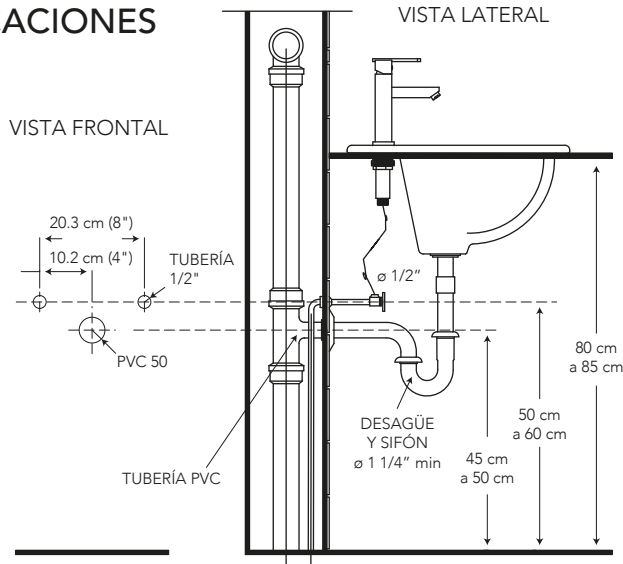

LIVORNO MONOMANDO BAJO PARA LAVAMANOS

COD. SG0063593061CW

MEDIDAS:
14 x 4.5 x 15.1 cm

Diseño vanguardista,
perfecto para dar un toque único
en el ambiente de baño.

COLORES

Cromo

Cero defectos estéticos

306

CARACTERÍSTICAS

- Material: Latón
- Aireador: Neoperl – marca líder en el mercado
- Cartucho: Cerámico de 25 mm SEDAL de cierre hermético (monomando) – marca líder
- Presión de agua recomendada:
20 psi (140 kPa) a 125 psi (860 kPa)
- Consumo de Agua:
8.3 litros por minuto / 2.2 gpm
a 60 psi
- Vida útil del cartucho:
500.000 ciclos
- Peso: 2570 g

ESPECIFICACIONES

¿QUÉ INCLUYE?

DESAGÜE 1 1/4" METÁLICO PUSH BUTTON
COD. SC0016963061BO

SIFÓN 1 1/4" DE BRONCE CON ACOPLE
COD. SC0020074021BO

2 MANGUERAS MONOMANDO 16"
COD. SG0062890001BO

BENEFICIOS

- Mayor durabilidad al estar fabricado en latón, debido a que cuenta con una aleación de cobre más zinc.
- Un chorro de agua espumante brinda relajación al usuario.
- Manilla monomando ofrece comodidad al usuario y facilita la mezcla de agua.
- Compatibilidad de componentes nos permite asegurar el stock de repuestos.
- Diseño moderno de líneas rectas, armoniza con todos los estilos de baño. Producto versátil puede ser instalado con diferentes modelos de lavamanos.
- Producto sometido a estrictas pruebas de salinidad realizadas en nuestros laboratorios garantizando que el producto no se oxide en un ambiente húmedo.
- Grifería probada a 500 psi por un minuto para garantizar la calidad del producto en situaciones de golpes puntuales de aumento brusco de la presión de agua.
- No es tóxico gracias a su bajo contenido de plomo requerido por norma, garantizando que el agua es apta para el consumo.