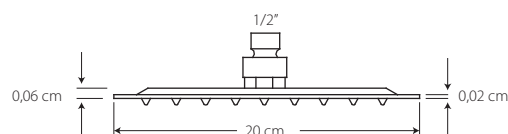

SIZE / MEDIDAS  
SHOWER HEAD / REGADERA:  $\varnothing$  20 cm

COD. SG00 8001 306 1CW

FINISH / ACABADO

306

ACCESORIOS RECOMENDADOS PARA INSTALACIÓN  
(no incluidos)

Consumo de agua: 9.5 LPM a 550 KPa  
(2.5 GPM máximo a 80 psi)

BRAZO DE DUCHA VERTICAL  
REDONDO  
COD. SG0080863061CW

BRAZO DE DUCHA VERTICAL  
CUADRADO  
COD. SG0080873061CW

BRAZO DE DUCHA  
REDONDO 25 CM  
COD. SG0086493061CW

BRAZO DE DUCHA  
CUADRADO 25 CM  
COD. SG0086473061CW

BRAZO DE DUCHA  
REDONDO 38 CM  
COD. SG0086503061CW

BRAZO DE DUCHA  
CUADRADO 38 CM  
COD. SG0086483061CW

NOTE / NOTAS