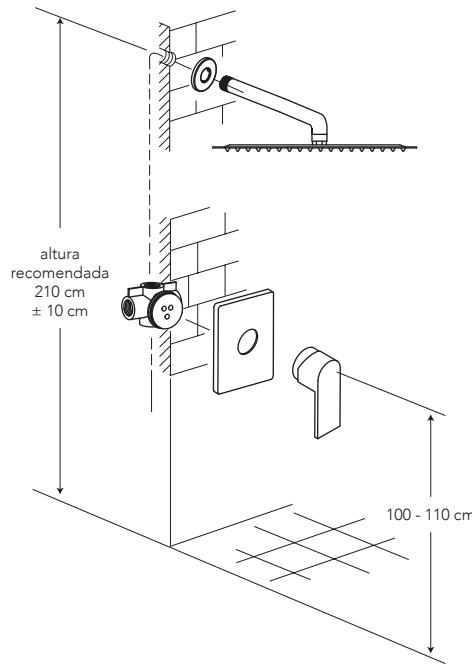

# REGADERA REDONDA SLIM 30 CM

COD. SG0080023061CW

MEDIDAS:  
ø 30 x 5.8 cm

Regadera redonda de diseño moderno que armoniza con todos los ambientes de baño.

## CARACTERÍSTICAS

- Material: Acero inoxidable S304 con recubrimiento de cromo
- Caída de agua: Chorro tipo lluvia con restrictor de caudal
- Presión de agua recomendada: 140 kPa (20 psi) a 860 kPa (125 psi)
- Consumo de Agua: Regadera 9.5 litros por minuto / 2.5 gpm a 80 psi
- Vida útil de la articulación de la regadera: 10.000 ciclos
- Peso: 1350 g

### Recomendaciones importantes:

1. La conexión al techo o pared (con brazo) debe hacerse con conectores metálicos (evitar las conexiones plásticas).
2. Es indispensable purgar la red de suministro de agua antes de la instalación.
3. Se debe instalar el restrictor de caudal para un correcto funcionamiento.

BRAZO DE DUCHA  
CUADRADO 38 CM  
COD. SG0086483061CW