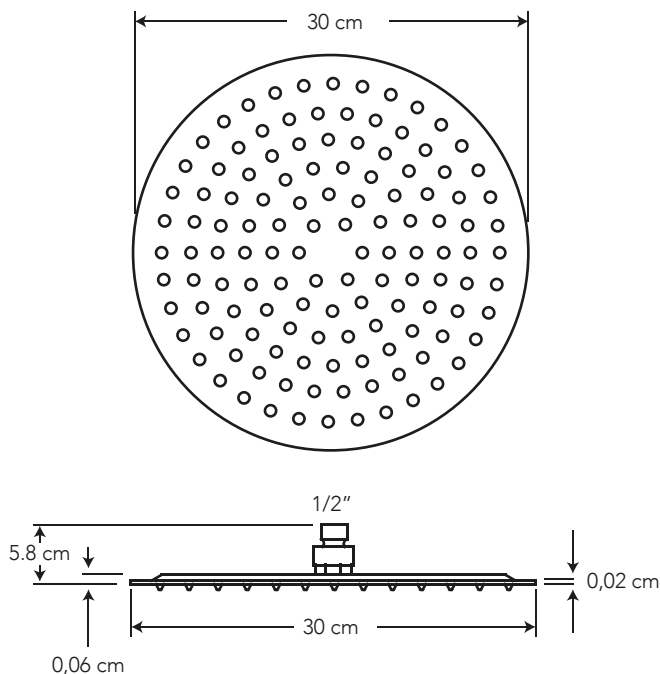

# REGADERA REDONDA SLIM 30 CM

COD. SG0080023061CW

MEDIDAS:  
ø 30 x 5.8 cm

Regadera redonda de diseño moderno que armoniza con todos los ambientes de baño.

## CARACTERÍSTICAS

- Material: Acero inoxidable S304 con recubrimiento de cromo
- Caída de agua: Chorro tipo lluvia con restrictor de caudal
- Presión de agua recomendada: 140 kPa (20 psi) a 860 kPa (125 psi)
- Consumo de Agua: Regadera 9.5 litros por minuto / 2.5 gpm a 80 psi
- Vida útil de la articulación de la regadera: 10.000 ciclos
- Peso: 1350 g

BRAZO DE DUCHA  
CUADRADO 38 CM  
COD. SG0086483061CW