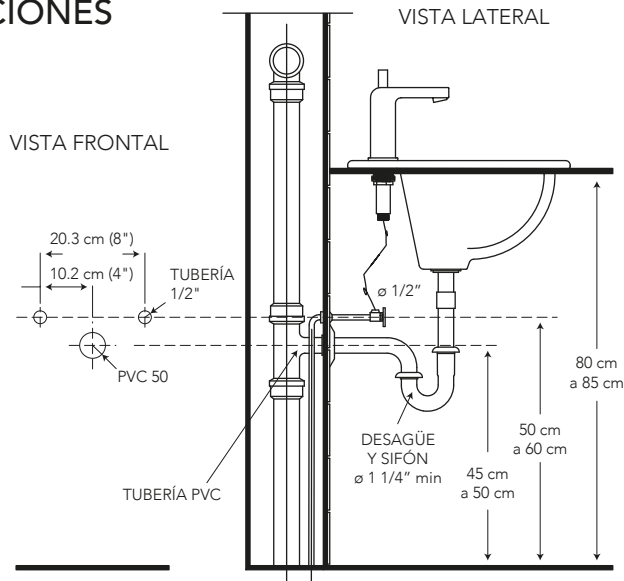

RUBI MONOMANDO BAJO PARA LAVAMANOS

COD. SG0072543061CW

MEDIDAS:
13.8 x 9.5 x 13 cm

Simple y puras formas geométricas brindan un diseño moderno ideal para cuartos de baños minimalistas.

COLORES

Cromo

Cero defectos estéticos

306

CARACTERÍSTICAS

- Material: Latón
- Aireador: Neoperl – marca líder en el mercado
- Cartucho: Cerámico de 35 mm SEDAL de cierre hermético (monomando) – marca líder
- Presión de agua recomendada:
20 psi (140 kPa) a 125 psi (860 kPa)
- Consumo de Agua:
8.3 litros por minuto / 2.2 gpm a 60 psi
- Vida útil del cartucho:
500.000 ciclos
- Peso: 2720 g

ESPECIFICACIONES

BENEFICIOS

- Mayor durabilidad al estar fabricado en latón, debido a que cuenta con una aleación de cobre más zinc.
- Un chorro de agua espumante brinda relajación al usuario.
- Manilla monomando lateral ofrece comodidad al usuario y facilita la mezcla de agua.
- Compatibilidad de componentes nos permite asegurar el stock de repuestos.
- Diseño moderno de líneas rectas, aporta sobriedad y alta estética al cuarto de baño. Producto versátil puede ser instalado con diferentes modelos de lavamanos tipo fuente, empotrados y de colgar.
- Producto sometido a estrictas pruebas de salinidad realizadas en nuestros laboratorios garantizando que el producto no se oxide en un ambiente húmedo.
- Grifería probada a 500 psi por un minuto para garantizar la calidad del producto en situaciones de golpes puntuales de aumento brusco de la presión de agua.
- No es tóxico gracias a su bajo contenido de plomo requerido por norma, garantizando que el agua es apta para el consumo.