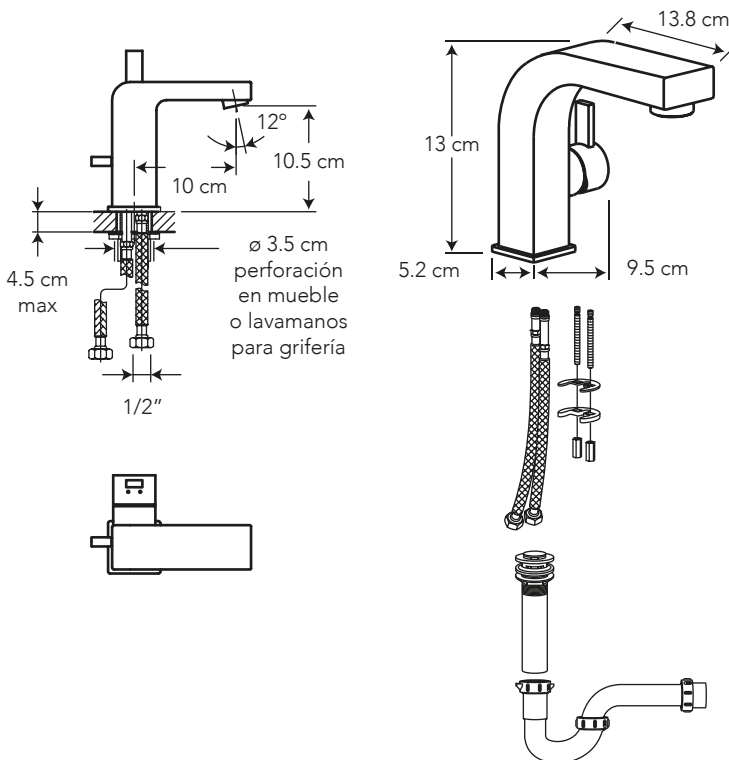

CUMPLE CON NORMA

- Cumple con norma NTE - INEN 3123 basada en la norma ASME 112.18.1 - 2012
- Nuestras mangueras cumplen con norma NTE - INEN 994 y cuentan con certificación cUPC
- Sifón y Desagüe cumplen con norma NTE INEN 2901