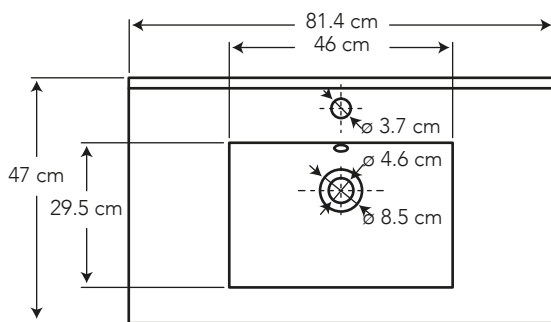

## SOTILLE 80 CON MUEBLE CANBERRA

COD. JCBL53111301CB

MEDIDAS:  
47 x 81.4 x 47 cm

Moderno mueble de baño, que armoniza colores y las texturas en tu espacio de baño.

Mueble suspendido, que ofrece comodidad y funcionalidad.

## ESPECIFICACIONES

	• Capacidad de agua:	6.3 litros
	• Peso del Lavamanos:	31.3 kg
	• Espesor mínimo de la cerámica:	0.6 cm
	• Espesor del tablero:	2.5 cm
	• Tolerancia dimensional cerámica:	± 5% < 20 cm ± 3% > 20 cm
	• Tolerancia dimensional del mueble:	± 0.2 cm
	• Resistencia al rayado:	alto
	• Densidad MDF:	720 kg/m3 ± 20