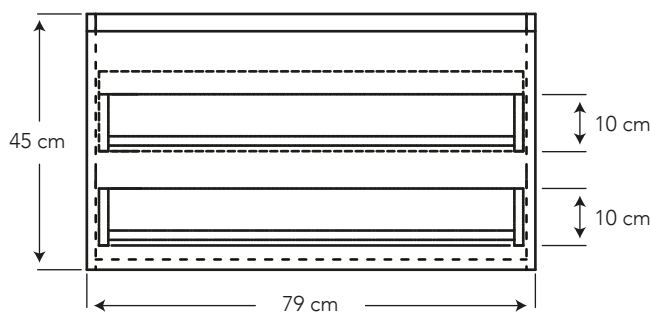

## SOTILLE 80 CON MUEBLE CANBERRA

COD. JCBL53111301CB

MEDIDAS:  
47 x 81.4 x 47 cm

Moderno mueble de baño, que armoniza colores y las texturas en tu espacio de baño.

Mueble suspendido, que ofrece comodidad y funcionalidad.

## ESPECIFICACIONES

	• Capacidad de agua:	6.3 litros
	• Peso del Lavamanos:	31.3 kg
	• Espesor mínimo de la cerámica:	0.6 cm
	• Espesor del tablero:	2.5 cm
	• Tolerancia dimensional cerámica:	± 5% < 20 cm ± 3% > 20 cm
	• Tolerancia dimensional del mueble:	± 0.2 cm
	• Resistencia al rayado:	alto
	• Densidad MDF:	720 kg/m3 ± 20