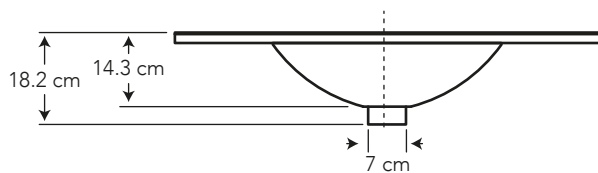

## SOTILLE 80 CON MUEBLE CANBERRA

COD. JCBL53111301CB

MEDIDAS:  
47 x 81.4 x 47 cm

Moderno mueble de baño, que armoniza colores y las texturas en tu espacio de baño.

Mueble suspendido, que ofrece comodidad y funcionalidad.

## ESPECIFICACIONES

	• Capacidad de agua:	6.3 litros
	• Peso del Lavamanos:	31.3 kg
	• Espesor mínimo de la cerámica:	0.6 cm
	• Espesor del tablero:	2.5 cm
	• Tolerancia dimensional cerámica:	± 5% < 20 cm ± 3% > 20 cm
	• Tolerancia dimensional del mueble:	± 0.2 cm
	• Resistencia al rayado:	alto
	• Densidad MDF:	720 kg/m3 ± 20