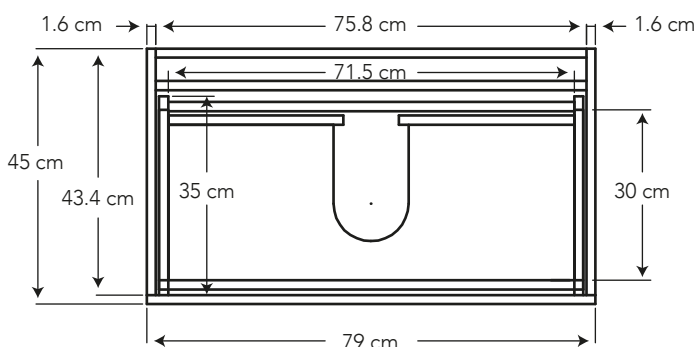

## SOTILLE 80 CON MUEBLE CANBERRA

COD. JCBL53111301CB

MEDIDAS:  
47 x 81.4 x 47 cm

Moderno mueble de baño, que armoniza colores y las texturas en tu espacio de baño.

Mueble suspendido, que ofrece comodidad y funcionalidad.

## ESPECIFICACIONES

	• Capacidad de agua:	6.3 litros
	• Peso del Lavamanos:	31.3 kg
	• Espesor mínimo de la cerámica:	0.6 cm
	• Espesor del tablero:	2.5 cm
	• Tolerancia dimensional cerámica:	± 5% < 20 cm ± 3% > 20 cm
	• Tolerancia dimensional del mueble:	± 0.2 cm
	• Resistencia al rayado:	alto
	• Densidad MDF:	720 kg/m3 ± 20