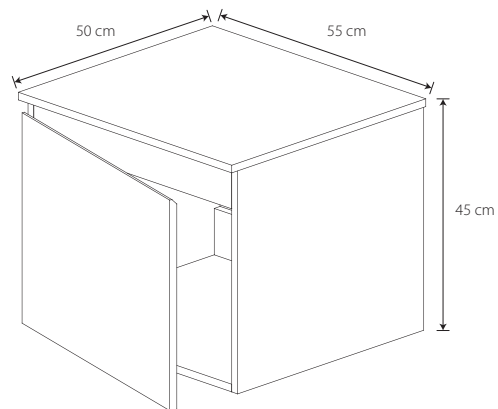

SERENO

MEDIDAS: 50 x 55 x 45 cm

COD. JCBL50230001CB

Convierte todo ambiente de baño en un lugar cálido y acogedor.

Tiene un diseño contemporaneo con líneas rectas, sin manijas, y con amplio espacio de almacenamiento.

	• Peso Neto:	13.0 kg
	• Peso Bruto:	13.7 kg
	• Resistencia máxima:	hasta 40 kg
	• Resistencia al rayado:	≥ 350 ciclos
	• Resistencia a la humedad:	< 8 %
	• Densidad:	15 mm = 650 kg/m ³
	• Textura:	3D
	• Canto:	PVC 2 mm para puertas PVC 0.47 mm para otras piezas