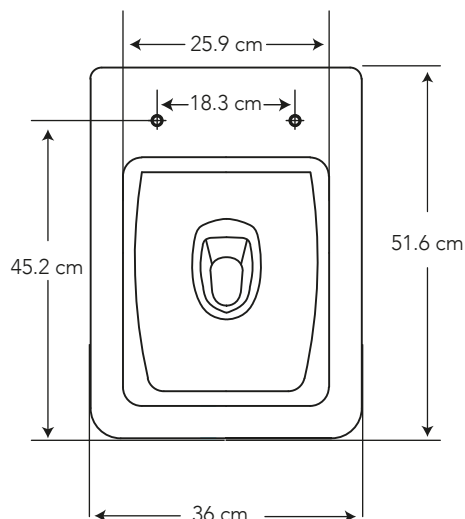

# FONTANA SQUARE SUSPENDIDO

COD. JSY060031301CB

MEDIDAS:

Taza: 51.6 x 30 x 36 cm

Carrier: 18 x 50.6 x 118 cm

Tanque: 18 x 50.6 x 118 cm

Tendencia europea donde el inodoro es un elemento decorativo y maximiza el higiene de su ambiente de baño.

## CARACTERÍSTICAS

Material: Cerámica sanitaria

Tipo: Inodoro de una pieza

Incluye: Asiento slow down

Consumo de Agua:

Sistema de doble descarga, consume 4,8 litros para sólidos y 3,5 litros para líquidos

Presión de agua recomendada:

## ESPECIFICACIONES

	• Consumo de agua:	3.5 y 4.8 litros
	• Peso del inodoro:	24.1 kg
	• Espesor mínimo de cerámica:	0.6 cm
	• Tolerancia dimensional:	± 5% < 20 cm ± 3% > 20 cm
	• Nivel mínimo agua en el tanque:	14 cm
	• Instalación:	a la pared
	• Altura sello:	5.6 cm
	• Diámetro-Trampa:	5.1 cm
	• Superficie de agua:	9.2 x 10.3 cm