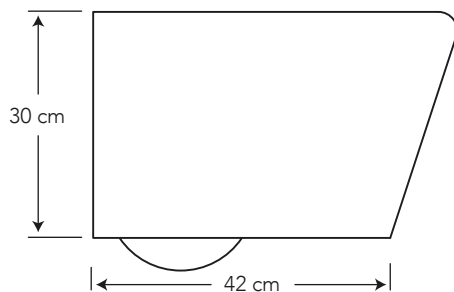

# FONTANA SQUARE SUSPENDIDO

COD. JSY060031301CB

MEDIDAS:

Taza: 51.6 x 30 x 36 cm

Carrier: 18 x 50.6 x 118 cm

Tanque: 18 x 50.6 x 118 cm

Tendencia europea donde el inodoro es un elemento decorativo y maximiza el higiene de su ambiente de baño.

## CARACTERÍSTICAS

Material: Cerámica sanitaria

Tipo: Inodoro de una pieza

Incluye: Asiento slow down

Consumo de Agua:

Sistema de doble descarga, consume 4,8 litros para sólidos y 3,5 litros para líquidos

Presión de agua recomendada:

## ESPECIFICACIONES

	• Consumo de agua:	3.5 y 4.8 litros
	• Peso del inodoro:	24.1 kg
	• Espesor mínimo de cerámica:	0.6 cm
	• Tolerancia dimensional:	± 5% < 20 cm ± 3% > 20 cm
	• Nivel mínimo agua en el tanque:	14 cm
	• Instalación:	a la pared
	• Altura sello:	5.6 cm
	• Diámetro-Trampa:	5.1 cm
	• Superficie de agua:	9.2 x 10.3 cm