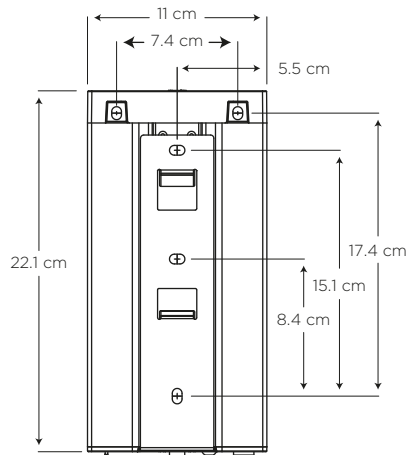

ESPECIFICACIONES

¿QUÉ INCLUYE?

- Envase de 1 litro
- Porta baterías
- Tacos y tornillos

BENEFICIOS

- Comodidad de uso para los usuarios al activarse automáticamente con sensor.
- Gran durabilidad y no es tóxico gracias a sus materiales.
- Mayor higiene por que no tiene contacto con el dispensador.

CUIDADOS Y LIMPIEZA

- Se recomienda el uso de agua y jabón suave para el mantenimiento regular del producto. Evitar elementos abrasivos, ácidos o disolventes.
- Puede encontrar consejos y tips en Baño OK, mantenimiento fácil para tu equipo de baño.

GARANTÍA

BRIGGS garantiza que sus productos están libres de defectos de fabricación, a partir de la fecha de compra del producto, conforme a los periodos adjuntos:

- Complementos: Dos (2) años. Aquellos que para el caso de ciertas griferías vienen en el mismo embalaje y/o que se emplean para su instalación, es decir: Sifones plásticos y metálicos, Desagües plásticos y metálicos, Llaves angulares y mangueras flexibles, Empaques.

SERVICIO AL CLIENTE

1-800-783337

CUSTOMER SERVICE