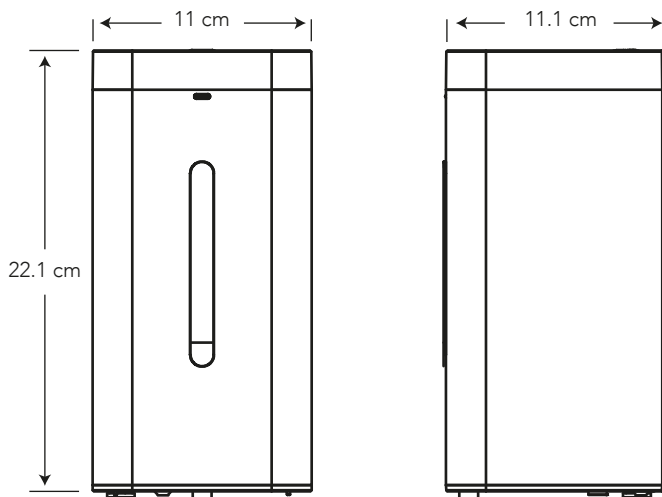

CARACTERÍSTICAS

- Material: Aluminio y ABS
- Descarga: Se acciona automáticamente al estar en el área del sensor
- Capacidad: 1000 ml
- Vida útil sensor: 55.000 ciclos
- Fuente de alimentación:
  4 baterías alcalinas AA
  (no incluidas)
- Usos: sirve para alcohol, jabón o gel