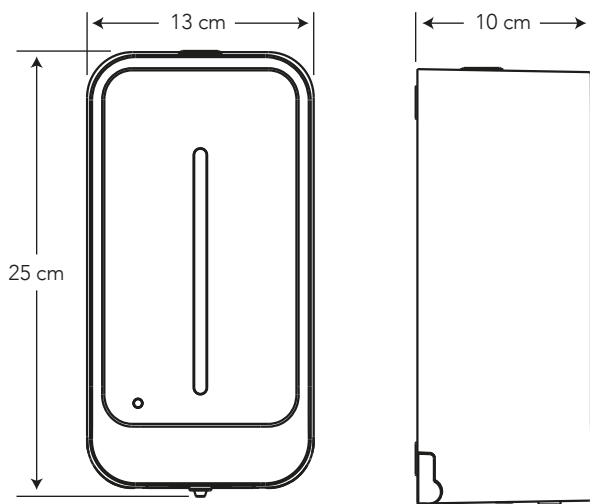

BRIGGS SENSE DISPENSADOR RECTANGULAR

COD. SC0028631301CW

MEDIDAS:
10 x 13 x 25 cm

Tecnología con sensor, diseñado especialmente para lugares de alto tráfico.

COLORES

Blanco

130

CARACTERÍSTICAS

- Material: Aluminio y ABS
- Descarga: Se acciona automáticamente al estar en el área del sensor
- Capacidad: 1000 ml
- Vida útil sensor: 55.000 ciclos
- Fuente de alimentación:
4 baterías alcalinas tipo D 1.5 V (no incluidas)
- Usos: sirve para alcohol, jabón o gel