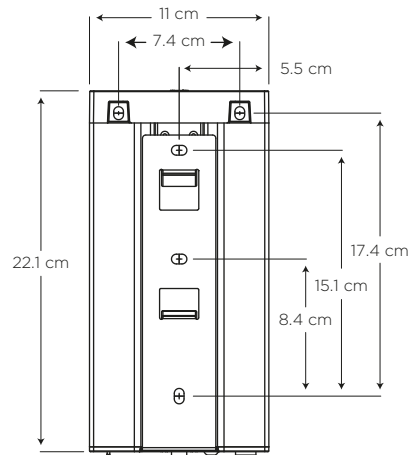

ESPECIFICACIONES

¿QUÉ INCLUYE?

- Envase de 1 litro
- Porta baterías
- Tacos y tornillos

BENEFICIOS

- Comodidad de uso para los usuarios al activarse automáticamente con sensor.
- Gran durabilidad y no es tóxico gracias a sus materiales.
- Mayor higiene por que no tiene contacto con el dispensador.

CUIDADOS Y LIMPIEZA

- Se recomienda el uso de agua y jabón suave para el mantenimiento regular del producto. Evitar elementos abrasivos, ácidos o disolventes.
- Puede encontrar consejos y tips en Baño OK, mantenimiento fácil para tu equipo de baño.

GARANTÍA

BRIGGS garantiza que sus productos están libres de defectos de fabricación, a partir de la fecha de compra del producto, conforme a los periodos adjuntos:

- Complementos: Dos (2) años. Aquellos que para el caso de ciertas griferías vienen en el mismo embalaje y/o que se emplean para su instalación, es decir: Sifones plásticos y metálicos, Desagües plásticos y metálicos, Llaves angulares y mangueras flexibles, Empaques.

SERVICIO AL CLIENTE

1-800-783337

CUSTOMER SERVICE