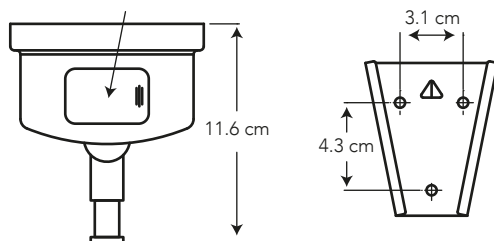

DISPENSADOR DE JABÓN (1000 ml)

COD. SC0026573061CW

MEDIDAS:
11.6 x 12 x 20.4 cm

Decoración y elegancia para su
ambiente
de baño.

COLORES

Cromo

306

CARACTERÍSTICAS

Material: Acero inoxidable SS304

Acabado: Cromo pulido

Capacidad: 1000 ml

ESPECIFICACIONES

TAPA / ORIFICIO PARA RECARGA

¿QUÉ INCLUYE?

- Tacos y tornillos

BENEFICIOS