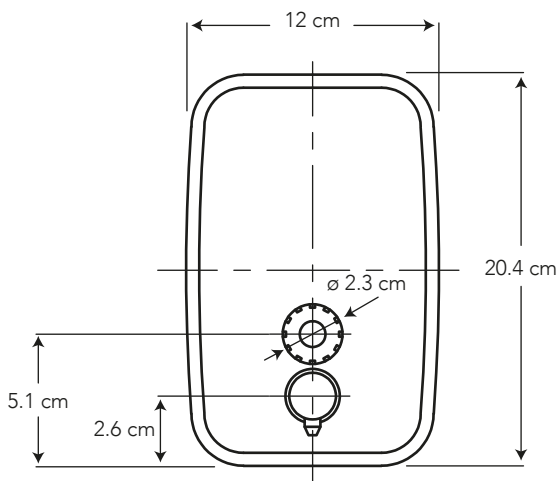

DISPENSADOR DE JABÓN (1000 ml)

COD. SC0026573061CW

MEDIDAS:
11.6 x 12 x 20.4 cm

Decoración y elegancia para su
ambiente
de baño.

COLORES

Cromo

306

CARACTERÍSTICAS

Material: Acero inoxidable SS304

Acabado: Cromo pulido

Capacidad: 1000 ml

ESPECIFICACIONES

TAPA / ORIFICIO PARA RECARGA

¿QUÉ INCLUYE?

- Tacos y tornillos

BENEFICIOS