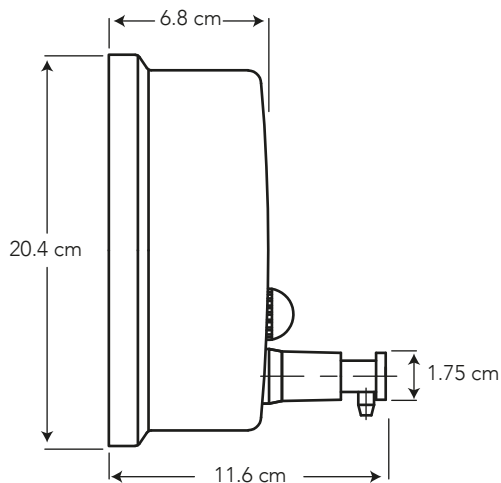

DISPENSADOR DE JABÓN (1000 ml)

COD. SC0026573061CW

MEDIDAS:
11.6 x 12 x 20.4 cm

Decoración y elegancia para su
ambiente
de baño.

COLORES

Cromo

306

CARACTERÍSTICAS

Material: Acero inoxidable SS304

Acabado: Cromo pulido

Capacidad: 1000 ml

ESPECIFICACIONES

TAPA / ORIFICIO PARA RECARGA

¿QUÉ INCLUYE?

- Tacos y tornillos

BENEFICIOS