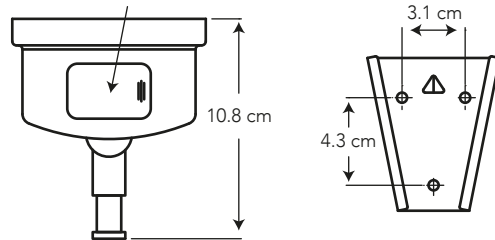

DISPENSADOR DE JABÓN ESTANDAR (500 ml)

COD. SC0028383061CW

MEDIDAS:
10.8 x 9.7 x 15 cm

Decoración y elegancia
para su ambiente
de baño.

COLORES

Cromo

306

CARACTERÍSTICAS

Material: Acero inoxidable SS304

Acabado: Cromo pulido

Capacidad: 500 ml

ESPECIFICACIONES

TAPA / ORIFICIO PARA RECARGA

¿QUÉ INCLUYE?

- Tacos y tornillos

BENEFICIOS