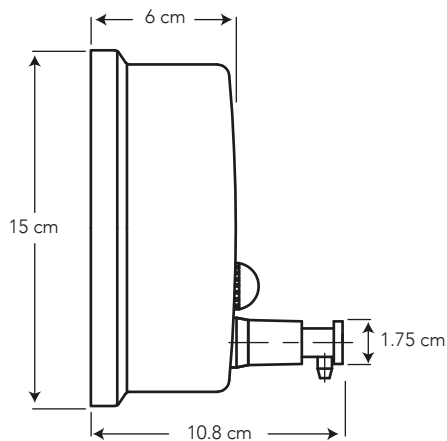

DISPENSADOR DE JABÓN ESTANDAR (500 ml)

COD. SC0028383061CW

MEDIDAS:
10.8 x 9.7 x 15 cm

Decoración y elegancia
para su ambiente
de baño.

COLORES

Cromo

306

CARACTERÍSTICAS

Material: Acero inoxidable SS304

Acabado: Cromo pulido

Capacidad: 500 ml

ESPECIFICACIONES

TAPA / ORIFICIO PARA RECARGA

¿QUÉ INCLUYE?

- Tacos y tornillos

BENEFICIOS