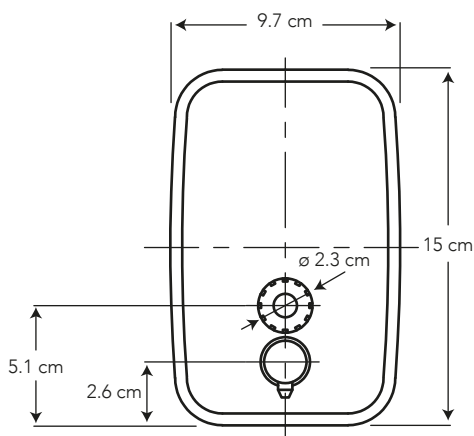

DISPENSADOR DE JABÓN ESTANDAR (500 ml)

COD. SC0028383061CW

MEDIDAS:
10.8 x 9.7 x 15 cm

Decoración y elegancia
para su ambiente
de baño.

COLORES

Cromo

306

CARACTERÍSTICAS

Material: Acero inoxidable SS304

Acabado: Cromo pulido

Capacidad: 500 ml

ESPECIFICACIONES

TAPA / ORIFICIO PARA RECARGA

¿QUÉ INCLUYE?

- Tacos y tornillos

BENEFICIOS