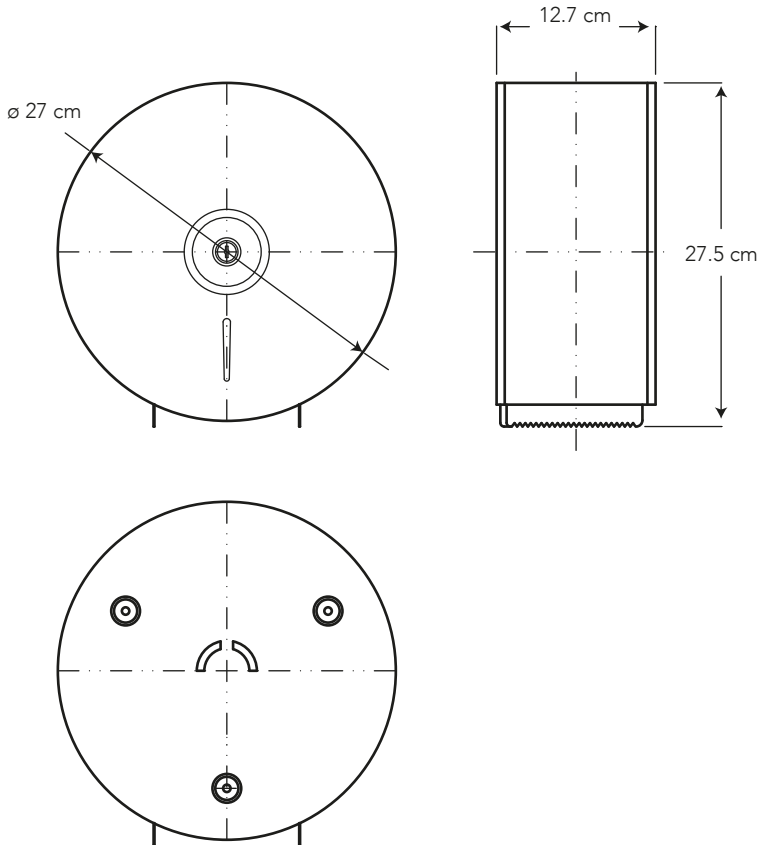

DISPENSADOR DE PAPEL CIRCULAR

COD. SC0028593061CW

MEDIDAS:
12.7 x 27 x 27.5 cm

Decoración y elegancia para su
ambiente de baño.

COLORES

Cromo

306

CARACTERÍSTICAS