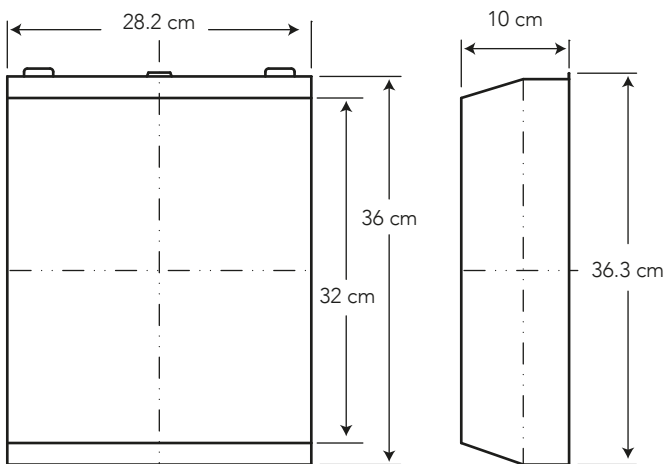

DISPENSADOR DE TOALLAS DE PAPEL

COD. SC0028603061CW

MEDIDAS:
10 x 28.2 x 36.3 cm

Decoración y elegancia para su
ambiente de baño.

COLORES

Cromo

306

CARACTERÍSTICAS