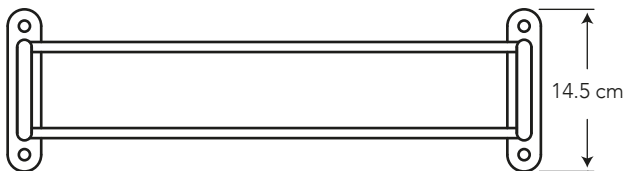

REPISA PARA TOALLAS

COD. SC0026553061CW

MEDIDAS:
26 x 47.7 x 14.5 cm

Permite organizar sus toallas mejorando el aspecto visual de su baño.

COLORES

Cromo

306

CARACTERÍSTICAS