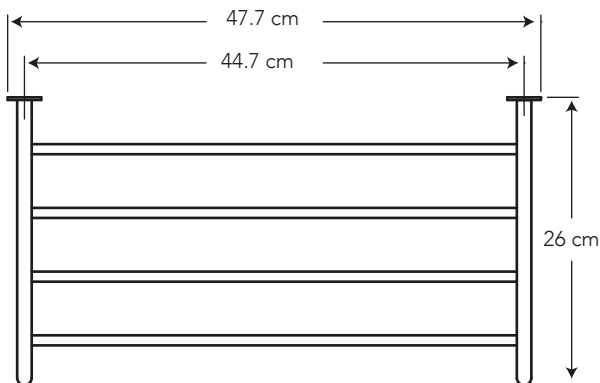

REPISA PARA TOALLAS

COD. SC0026553061CW

MEDIDAS:
26 x 47.7 x 14.5 cm

Permite organizar sus toallas mejorando el aspecto visual de su baño.

COLORES

Cromo

306

CARACTERÍSTICAS