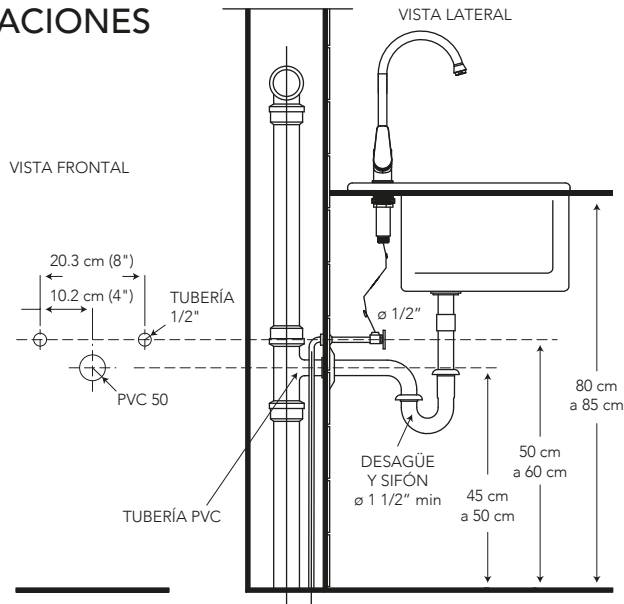

BELA MONOMANDO PARA COCINA

COD. SG0087083061CW

MEDIDAS:
21 x 9.2 x 35.4 cm

Moderno diseño, que
contrasta líneas rectas con
geometrías redondas.

COLORES

Cromo

Cero defectos estéticos

306

CARACTERÍSTICAS

Material: Latón

Aireador: Neoperl – marca líder en el mercado

Cartucho: Cerámico de 35 mm SEDAL de
cierre hermético (monomando) –
marca mundial

Presión de agua recomendada:
20 psi (140 kPa) a 125 psi (860 kPa)

Consumo de Agua:
3.4 litros por minuto / 0.9 gpm a 3 bares

Vida útil del cartucho:
500.000 ciclos

CUMPLE CON NORMA

- Cumple con norma NTE - INEN 3123 basada en la norma ASME 112.18.1 - 2012
- Nuestras mangueras cuentan certificación cUPC

ESPECIFICACIONES

¿QUÉ INCLUYE?

2 MANGUERAS MONOMANDO 16"
COD. SG0062890001BO

BENEFICIOS

- Mayor durabilidad al estar fabricado en latón, debido a que cuenta con una aleación de cobre más zinc.
- Un chorro de agua espumante brinda relajación al usuario.
- Manilla monomando lateral ofrece comodidad al usuario y mayor eficiencia en la mezcla de agua.
- Compatibilidad de componentes nos permite asegurar el stock de repuestos.
- Diseño moderno de líneas rectas, aporta sobriedad y alta estética a su cocina. La dimensión del pico en el fregadero es confortable para su uso y tiene giro de 180°.
- Producto sometido a estrictas pruebas de salinidad realizadas en nuestros laboratorios garantizando que el producto no se oxide en un ambiente húmedo.
- Grifería probada a 500 psi por un minuto para garantizar la calidad del producto en situaciones de golpes puntuales de aumento brusco de la presión de agua.
- No es tóxico gracias a su bajo contenido de plomo requerido por norma, garantizando que el agua es apta para el consumo.