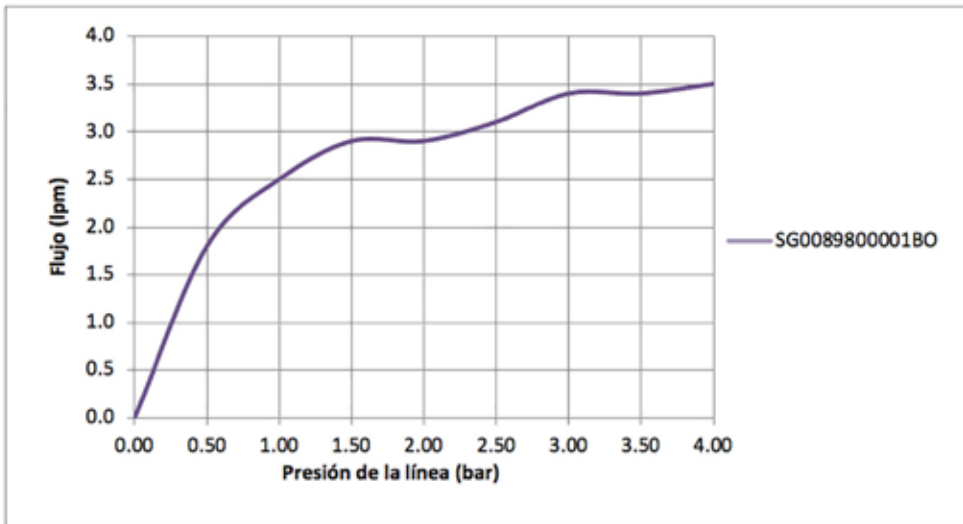

CUADRO Y CURVA DE CONSUMO DE AGUA

CONSUMO LITROS POR MINUTOS		
BAR	SG0089800001BO	
0.00	0.00	
0.50	1.80	
1.00	2.50	
1.50	2.90	
2.00	2.90	
2.50	3.10	
3.00	3.40	
3.50	3.40	
4.00	3.50	

Enciende el calefón a 3 bar

¿QUÉ INCLUYE?

SERVICIO AL CLIENTE

1-800-783337

CUSTOMER SERVICE