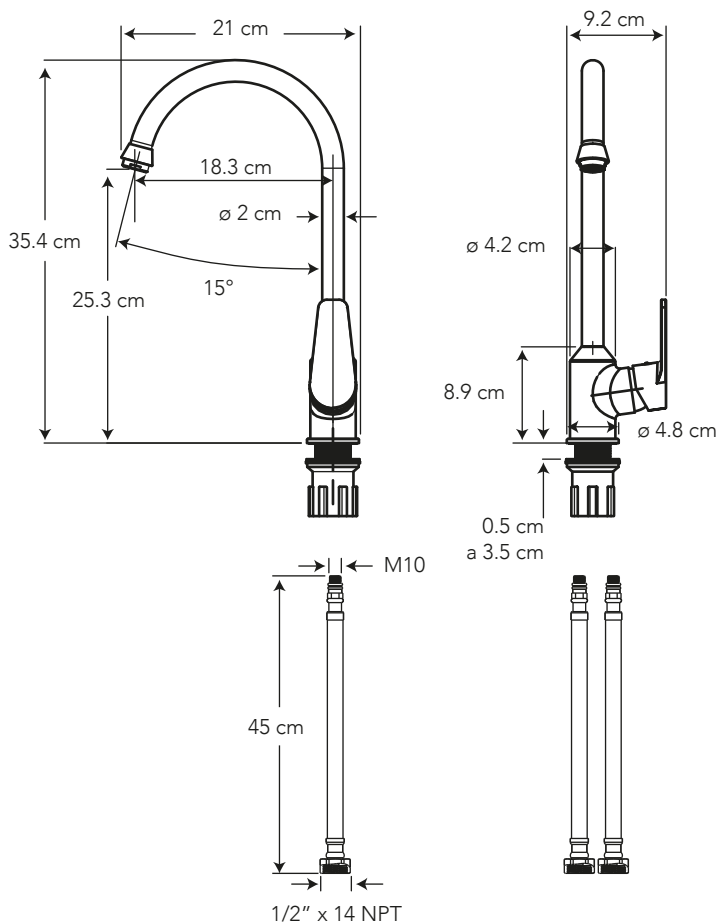

BELA MONOMANDO PARA COCINA

COD. SG0087083061CW

MEDIDAS:
21 x 9.2 x 35.4 cm

Moderno diseño, que
contrasta líneas rectas con
geometrías redondas.

COLORES

Cromo

Cero defectos estéticos

306

CARACTERÍSTICAS

Material: Latón

Aireador: Neoperl – marca líder en el mercado

Cartucho: Cerámico de 35 mm SEDAL de
cierre hermético (monomando) –
marca mundial

Presión de agua recomendada:
20 psi (140 kPa) a 125 psi (860 kPa)

Consumo de Agua:
3.4 litros por minuto / 0.9 gpm a 3 bares

Vida útil del cartucho:
500.000 ciclos

CUMPLE CON NORMA

- Cumple con norma NTE - INEN 3123 basada en la norma ASME 112.18.1 - 2012
- Nuestras mangueras cuentan certificación cUPC

ESPECIFICACIONES

¿QUÉ INCLUYE?

2 MANGUERAS MONOMANDO 16"
COD. SG0062890001BO

BENEFICIOS

- Mayor durabilidad al estar fabricado en latón, debido a que cuenta con una aleación de cobre más zinc.
- Un chorro de agua espumante brinda relajación al usuario.
- Manilla monomando lateral ofrece comodidad al usuario y mayor eficiencia en la mezcla de agua.
- Compatibilidad de componentes nos permite asegurar el stock de repuestos.
- Diseño moderno de líneas rectas, aporta sobriedad y alta estética a su cocina. La dimensión del pico en el fregadero es confortable para su uso y tiene giro de 180°.
- Producto sometido a estrictas pruebas de salinidad realizadas en nuestros laboratorios garantizando que el producto no se oxide en un ambiente húmedo.
- Grifería probada a 500 psi por un minuto para garantizar la calidad del producto en situaciones de golpes puntuales de aumento brusco de la presión de agua.
- No es tóxico gracias a su bajo contenido de plomo requerido por norma, garantizando que el agua es apta para el consumo.