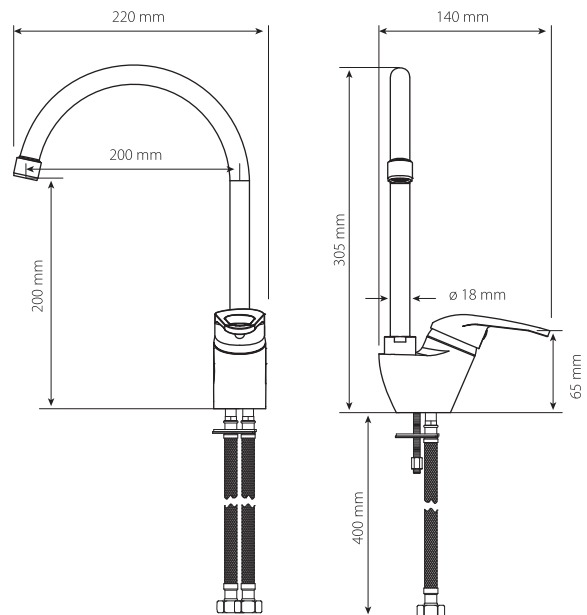

BELFORT
SINGLE CONTROL TALL
KITCHEN FAUCET /
MONOMANDO ALTO
PARA COCINA

SIZE / MEDIDAS: 22 x 14 x 30.5 cm

COD. SG0081553061CW

Clásica, deslumbrante y alegre

Está fabricada en latón y contiene cartucho cerámico de cierre hermético (monomando), garantizando mayor duración, cero goteos y evitar fugas de agua.

FINISH / ACABADO

306

Consumo de agua: 2.2 GPM máximo a 60 psi

INCLUDED / INCLUYE:

2 MANGUERAS MONOMANDO 16"
COD. SG0062890001BO

NOTE / NOTAS