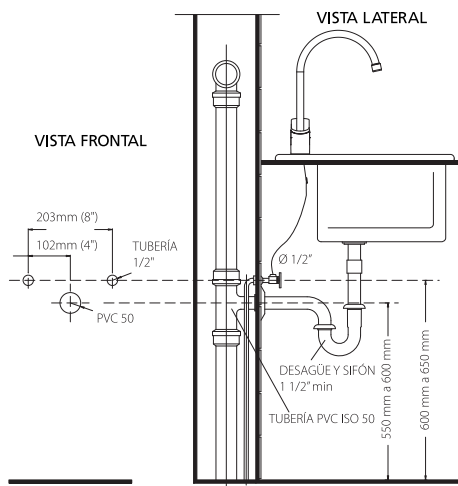

BELFORT
SINGLE CONTROL TALL
KITCHEN FAUCET /
MONOMANDO ALTO
PARA COCINA

SIZE / MEDIDAS: 22 x 14 x 30.5 cm

COD. SG0081553061CW

Clásica, deslumbrante y alegre

Está fabricada en latón y contiene cartucho cerámico de cierre hermético (monomando), garantizando mayor duración, cero goteos y evitar fugas de agua.

FINISH / ACABADO

306

Consumo de agua: 2.2 GPM máximo a 60 psi

INCLUDED / INCLUYE:

2 MANGUERAS MONOMANDO 16"
COD. SG0062890001BO

NOTE / NOTAS