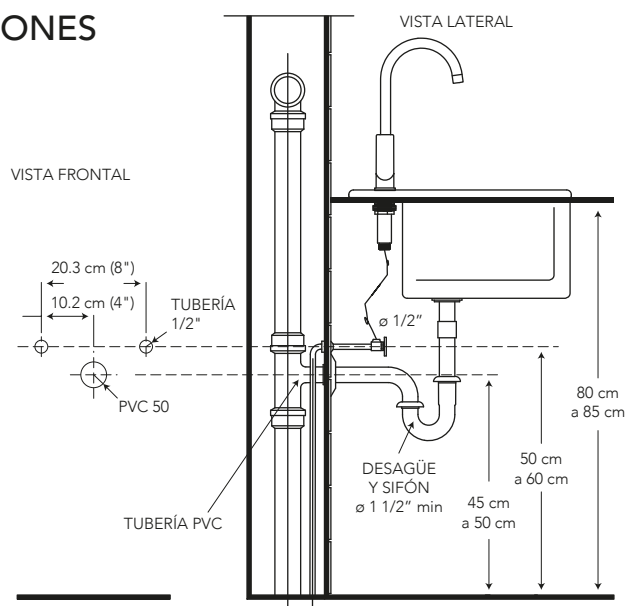

BERLIN MONOMANDO PARA COCINA

COD. SG0088240161CW

MEDIDAS:
21.3 x 9.9 x 33.6 cm

Vanguardismo !!!
Diseño que se adapta
perfectamente a diferentes
ambientes y espacios.

COLORES

Negro mate

016

CARACTERÍSTICAS

- Material: Latón
- Aireador: Neoperl – marca líder en el mercado
- Cartucho: Cerámico de 35 mm SEDAL de cierre hermético (monomando) – marca líder
- Presión de agua recomendada:
20 psi (140 kPa) a 125 psi (860 kPa)
- Consumo de Agua:
3.4 litros por minuto / 0.9 gpm a 3 bares
3.5 litros por minuto / 0.92 gpm a 60 psi
- Vida útil del cartucho:
500.000 ciclos

CUMPLE CON NORMA

- Cumple con norma NTE - INEN 3123 basada en la norma ASME 112.18.1 - 2012
- Nuestras mangueras cuentan certificación cUPC

ESPECIFICACIONES

¿QUÉ INCLUYE?

2 MANGUERAS MONOMANDO 16"
COD. SG0062890001BO