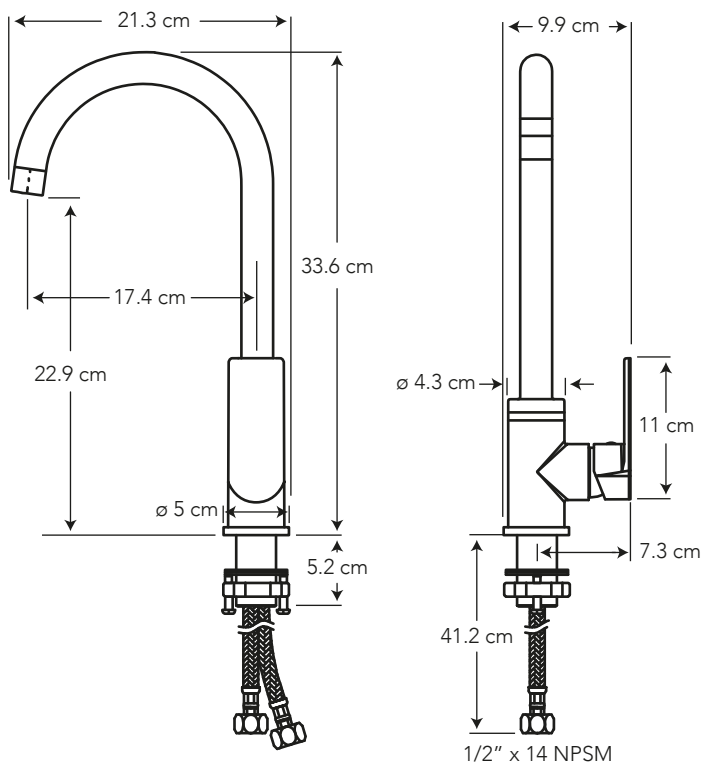

BERLIN MONOMANDO PARA COCINA

COD. SG0088240161CW

MEDIDAS:
21.3 x 9.9 x 33.6 cm

Vanguardismo !!!
Diseño que se adapta
perfectamente a diferentes
ambientes y espacios.

COLORES

Negro mate

016

CARACTERÍSTICAS

- Material: Latón
- Aireador: Neoperl – marca líder en el mercado
- Cartucho: Cerámico de 35 mm SEDAL de cierre hermético (monomando) – marca líder
- Presión de agua recomendada:
20 psi (140 kPa) a 125 psi (860 kPa)
- Consumo de Agua:
3.4 litros por minuto / 0.9 gpm a 3 bares
3.5 litros por minuto / 0.92 gpm a 60 psi
- Vida útil del cartucho:
500.000 ciclos

CUMPLE CON NORMA

- Cumple con norma NTE - INEN 3123 basada en la norma ASME 112.18.1 - 2012
- Nuestras mangueras cuentan certificación cUPC

ESPECIFICACIONES

¿QUÉ INCLUYE?

2 MANGUERAS MONOMANDO 16"
COD. SG0062890001BO