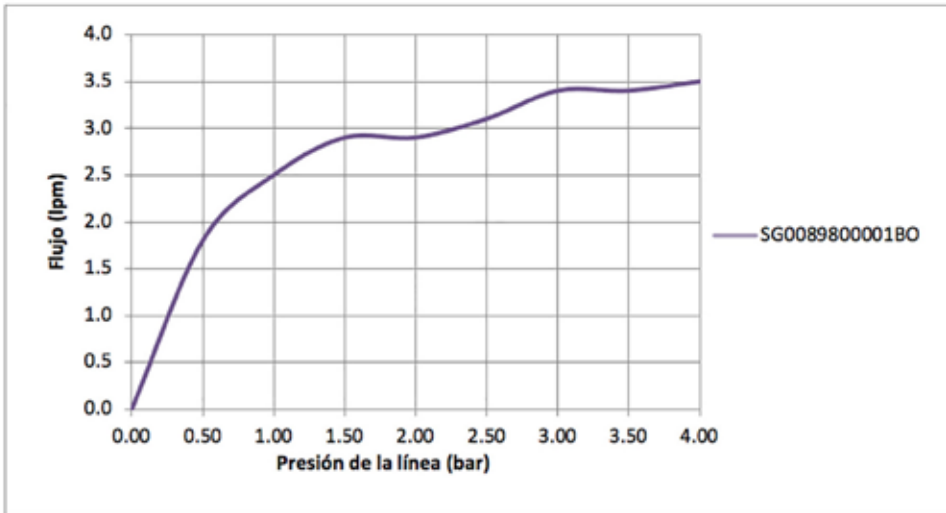

CUADRO Y CURVA DE CONSUMO DE AGUA

CONSUMO LITROS POR MINUTOS		
BAR	SG0089800001BO	
0.00	0.00	
0.50	1.80	
1.00	2.50	
1.50	2.90	
2.00	2.90	
2.50	3.10	
3.00	3.40	
3.50	3.40	
4.00	3.50	

Enciende el calefón a 3 bar

¿QUÉ INCLUYE?

SERVICIO AL CLIENTE

1-800-783337

CUSTOMER SERVICE