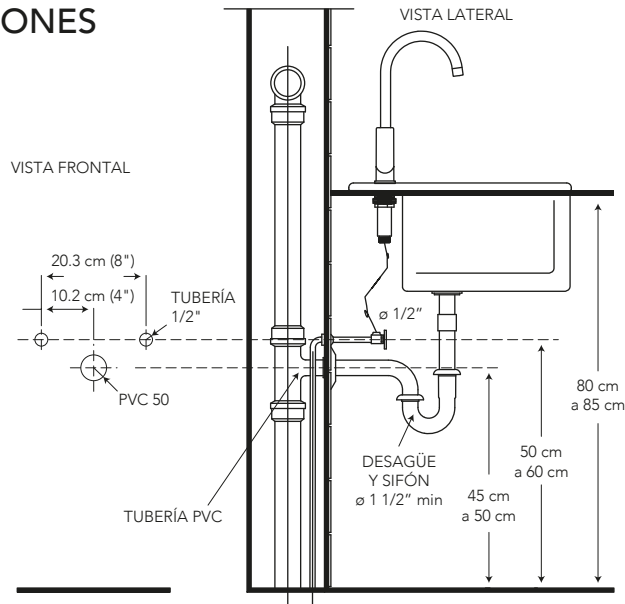

BERLIN MONOMANDO PARA COCINA

COD. SG0088240161CW

MEDIDAS:
21.3 x 9.9 x 33.6 cm

Vanguardismo !!!
Diseño que se adapta
perfectamente a diferentes
ambientes y espacios.

COLORES

Negro mate

016

CARACTERÍSTICAS

- Material: Latón
- Aireador: Neoperl – marca líder en el mercado
- Cartucho: Cerámico de 35 mm SEDAL de cierre hermético (monomando) – marca líder
- Presión de agua recomendada:
20 psi (140 kPa) a 125 psi (860 kPa)
- Consumo de Agua:
5.3 litros por minuto / 1.4 gpm a 3 bares
5.5 litros por minuto / 1.45 gpm a 60 psi
- Vida útil del cartucho:
500.000 ciclos

CUMPLE CON NORMA

- Cumple con norma NTE - INEN 3123 basada en la norma ASME 112.18.1 - 2012
- Nuestras mangueras cuentan certificación cUPC

ESPECIFICACIONES

¿QUÉ INCLUYE?

2 MANGUERAS MONOMANDO 16"
COD. SG0062890001BO