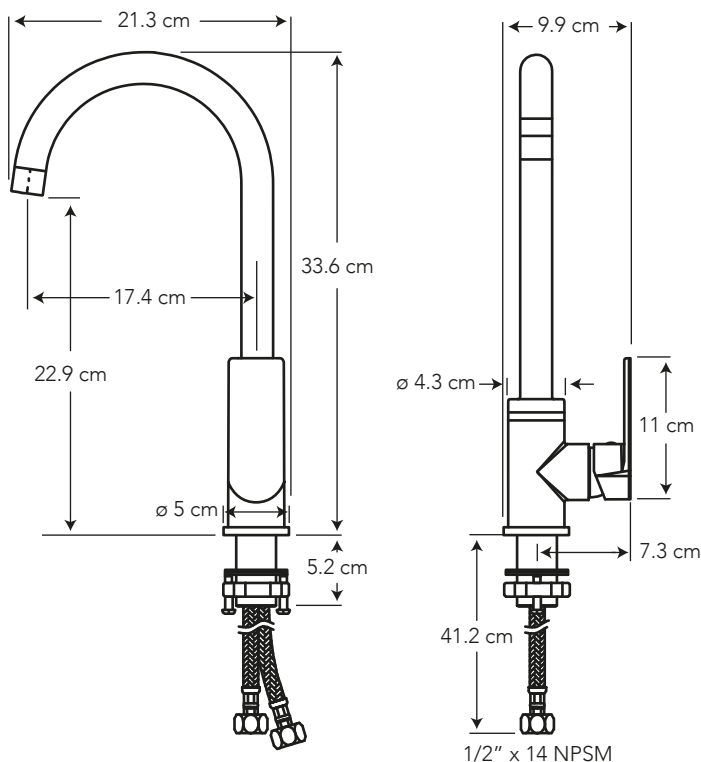

BERLIN MONOMANDO PARA COCINA

COD. SG0088240161CW

MEDIDAS:
21.3 x 9.9 x 33.6 cm

Vanguardismo !!!
Diseño que se adapta
perfectamente a diferentes
ambientes y espacios.

COLORES

Negro mate

016

CARACTERÍSTICAS

- Material: Latón
- Aireador: Neoperl – marca líder en el mercado
- Cartucho: Cerámico de 35 mm SEDAL de cierre hermético (monomando) – marca líder
- Presión de agua recomendada:
20 psi (140 kPa) a 125 psi (860 kPa)
- Consumo de Agua:
5.3 litros por minuto / 1.4 gpm a 3 bares
5.5 litros por minuto / 1.45 gpm a 60 psi
- Vida útil del cartucho:
500.000 ciclos

CUMPLE CON NORMA

- Cumple con norma NTE - INEN 3123 basada en la norma ASME 112.18.1 - 2012
- Nuestras mangueras cuentan certificación cUPC

ESPECIFICACIONES

¿QUÉ INCLUYE?

2 MANGUERAS MONOMANDO 16"
COD. SG0062890001BO