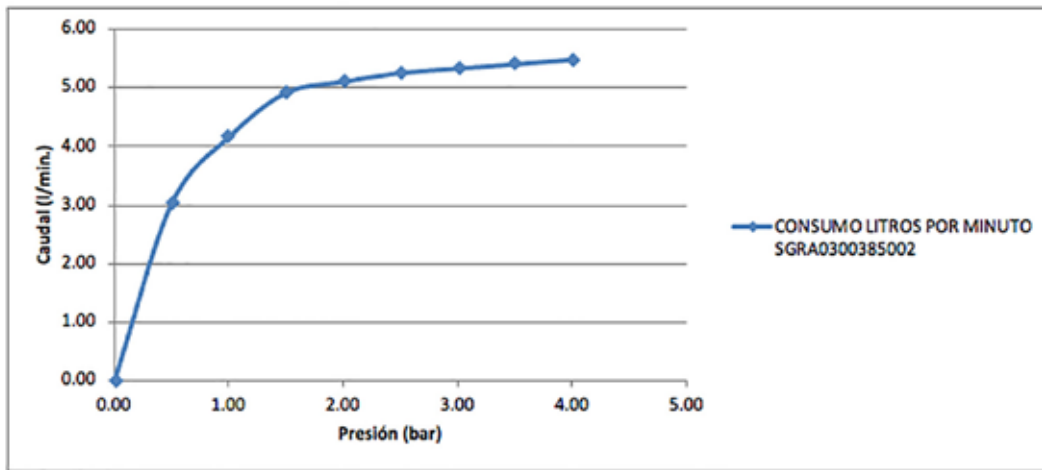

- Material: Latón
- Aireador: Neoperl – marca líder en el mercado
- Cartucho: Cerámico de 35 mm SEDAL de cierre hermético (monomando) – marca líder
- Presión de agua recomendada:
20 psi (140 kPa) a 125 psi (860 kPa)
- Consumo de Agua:
5.3 litros por minuto / 1.4 gpm a 3 bares
5.5 litros por minuto / 1.45 gpm a 60 psi
- Vida útil del cartucho:
500.000 ciclos

SERVICIO AL CLIENTE

1-800-783337

CUSTOMER SERVICE

CUADRO Y CURVA DE CONSUMO DE AGUA

CONSUMO LITROS POR MINUTO SGRA0300385002	
Presión (bar)	Caudal (l/min.)
0.00	0.00
0.50	3.03
1.00	4.16
1.50	4.92
2.00	5.11
2.50	5.26
3.00	5.34
3.50	5.41
4.00	5.49