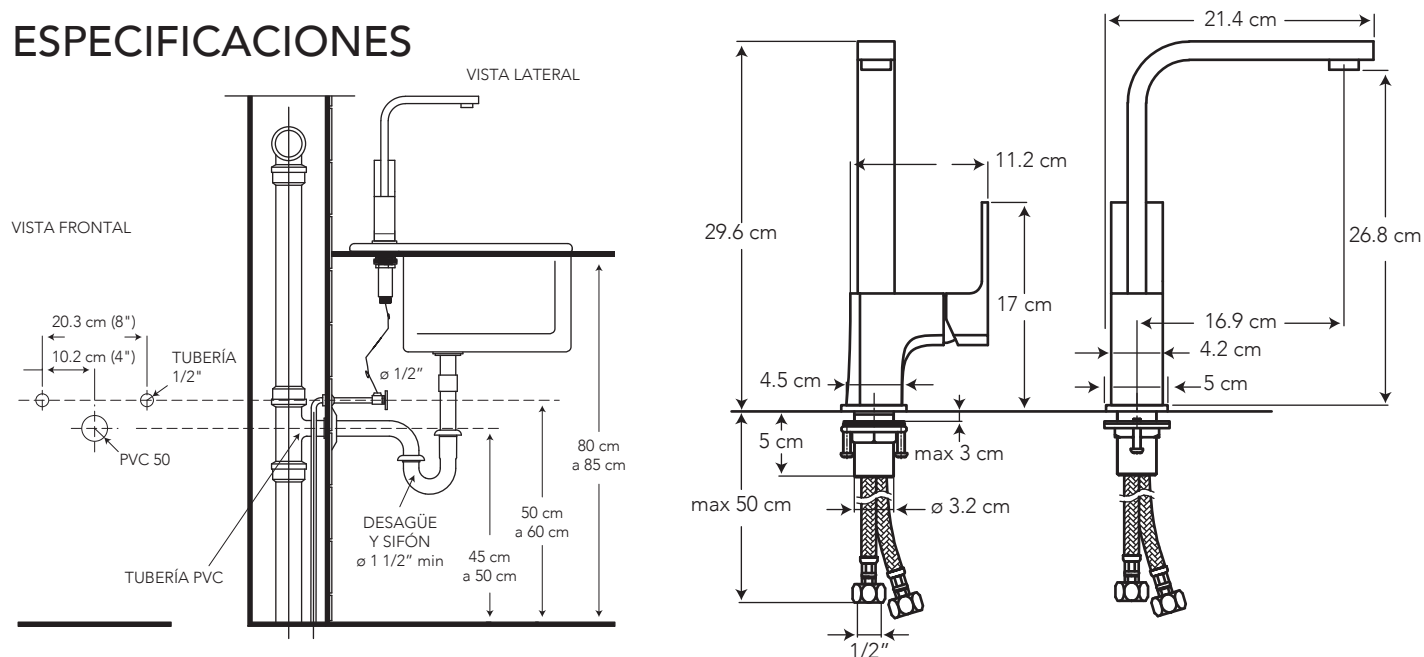

*Curva de consumo.

ESPECIFICACIONES

BENEFICIOS

- Mayor durabilidad al estar fabricado en latón, debido a que cuenta con una aleación de cobre más zinc.
- Un chorro de agua espumante brinda relajación al usuario.
- Compatibilidad de componentes nos permite asegurar el stock de repuestos.
- Producto sometido a estrictas pruebas de salinidad realizadas en nuestros laboratorios garantizando que el producto no se oxide en un ambiente húmedo.
- Diseño moderno de líneas rectas, aporta sobriedad y alta estética a su cocina. La dimensión del pico en el fregadero es confortable para su uso y tiene giro de 180°.
- Grifería probada a 500 psi por un minuto para garantizar la calidad del producto en situaciones de golpes puntuales de aumento brusco de la presión de agua.
- Producto que otorga **8 puntos** para construcciones que certifican EDGE.
- No es tóxico gracias a su bajo contenido de plomo requerido por norma, garantizando que el agua es apta para el consumo.