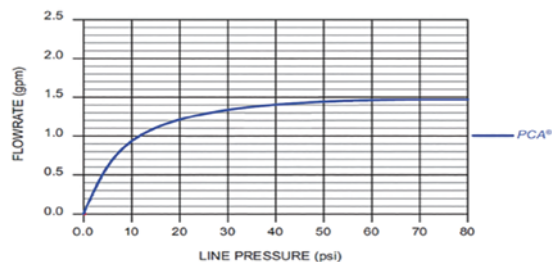

Aireador: Neoperl – marca líder en el mercado

Cartucho: Cerámico de 35 mm SEDAL de cierre hermético (monomando) – marca mundial

Presión de agua recomendada:
20 psi (140 kPa) a 125 psi (860 kPa)

Consumo de Agua:
5.7 litros por minuto / 1.5 gpm a 60 psi

Vida útil del cartucho:
500.000 ciclos

ACABADO

Cero defectos estéticos

Cromo

306

CUMPLE CON NORMA

- Cumple con norma NTE - INEN 3123 basada en la norma ASME 112.18.1 - 2012
- Nuestras mangueras cuentan certificación cUPC

¿QUÉ INCLUYE?

AIREADOR AHORRADOR
COD. SGRA0300385002

2 MANGUERAS MONOMANDO 16"
COD. SG0062890001B0

Requerimiento de norma	8.3 Lpm - 60 psi de presión hidrodinámica.	
Consumo propuesto de ahorro	5.7 Lpm - 60 psi de presión hidrodinámica.	Ahorro 31%

*Curva de consumo.

ESPECIFICACIONES

BENEFICIOS

- Mayor durabilidad al estar fabricado en latón, debido a que cuenta con una aleación de cobre más zinc.
- Un chorro de agua espumante brinda relajación al usuario.
- Compatibilidad de componentes nos permite asegurar el stock de repuestos.
- Producto sometido a estrictas pruebas de salinidad realizadas en nuestros laboratorios garantizando que el producto no se oxide en un ambiente húmedo.
- Diseño moderno de líneas rectas, aporta sobriedad y alta estética a su cocina. La dimensión del pico en el fregadero es confortable para su uso y tiene giro de 180°.
- Grifería probada a 500 psi por un minuto para garantizar la calidad del producto en situaciones de golpes puntuales de aumento brusco de la presión de agua.
- Producto que otorga **8 puntos** para construcciones que certifican EDGE.
- No es tóxico gracias a su bajo contenido de plomo requerido por norma, garantizando que el agua es apta para el consumo.