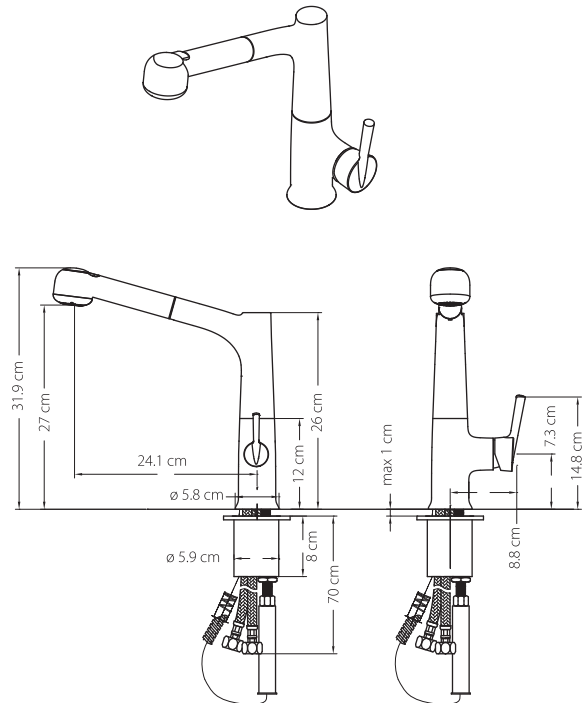

CIRA
SINGLE CONTROL
PULL OUT KITCHEN FAUCET /
MONOMANDO PULL OUT
PARA COCINA

SIZE / MEDIDAS: 30 x 9.6 x 31.9 cm

COD. SG0080803061CW

Moderna, deslumbrante y estilizada

Está fabricada en latón y contiene cartucho cerámico de 35 mm SEDAL de cierre hermético (monomando), garantizando mayor duración, cero goteos y facilidad de accionamiento.

FINISH / ACABADO

306

Consumo de agua: 2.2 GPM máximo a 60 psi

INCLUDED / INCLUYE:

2 MANGUERAS MONOMANDO 16"
COD. SG0062890001BO

NOTE / NOTAS