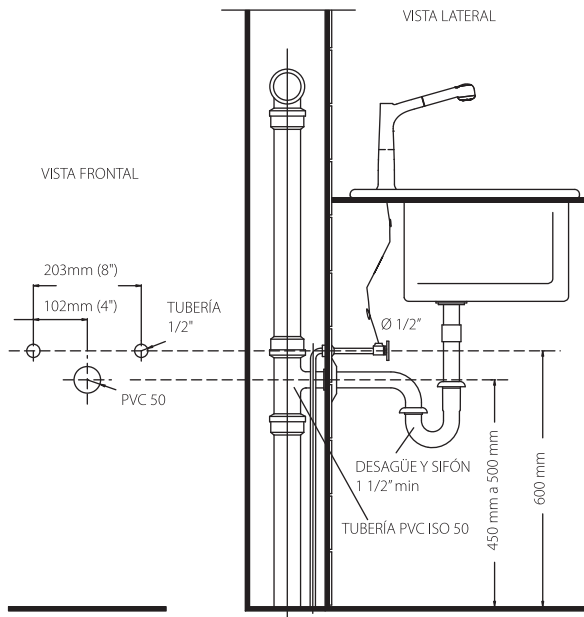

CIRA
SINGLE CONTROL
PULL OUT KITCHEN FAUCET /
MONOMANDO PULL OUT
PARA COCINA

SIZE / MEDIDAS: 30 x 9.6 x 31.9 cm

COD. SG0080803061CW

Moderna, deslumbrante y estilizada

Está fabricada en latón y contiene cartucho cerámico de 35 mm SEDAL de cierre hermético (monomando), garantizando mayor duración, cero goteos y facilidad de accionamiento.

FINISH / ACABADO

306

Consumo de agua: 2.2 GPM máximo a 60 psi

INCLUDED / INCLUYE:

2 MANGUERAS MONOMANDO 16"
COD. SG0062890001BO

NOTE / NOTAS