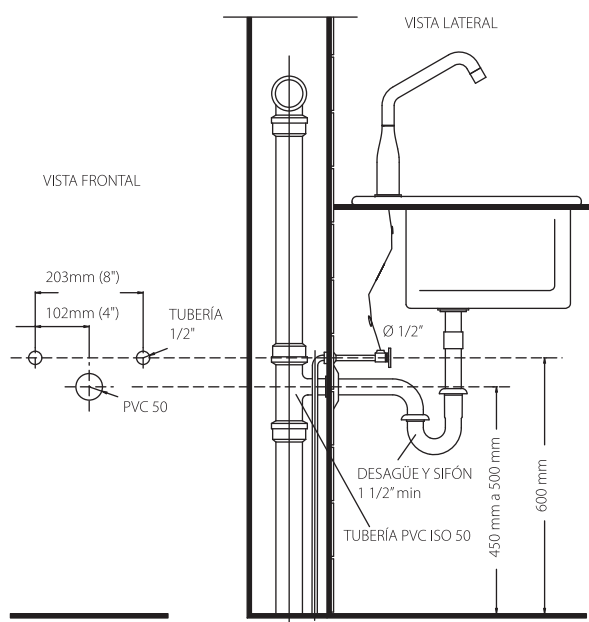

CIRA
SINGLE CONTROL
KITCHEN FAUCET /
MONOMANDO
PARA COCINA

SIZE / MEDIDAS: 21 x 9.6 x 28.8 cm

COD. SG0080813061CW

Moderna, deslumbrante y estilizada

Está fabricada en latón y contiene cartucho cerámico de 35 mm SEDAL de cierre hermético (monomando), garantizando mayor duración, cero goteos y facilidad de accionamiento.

FINISH / ACABADO 306

Consumo de agua: 2.2 GPM máximo a 60 psi

INCLUDED / INCLUYE:

2 MANGUERAS MONOMANDO 16"
COD. SG0062890001BO

NOTE / NOTAS