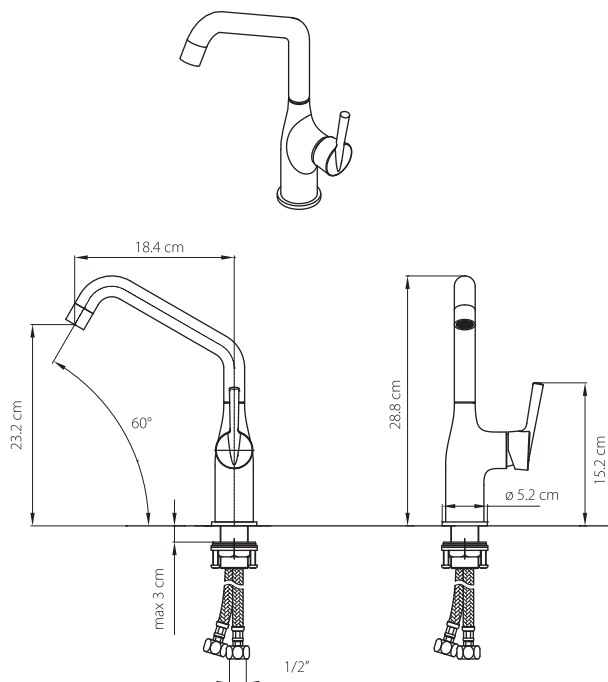

CIRA
SINGLE CONTROL
KITCHEN FAUCET /
MONOMANDO
PARA COCINA

SIZE / MEDIDAS: 21 x 9.6 x 28.8 cm

COD. SG0080813061CW

Moderna, deslumbrante y estilizada

Está fabricada en latón y contiene cartucho cerámico de 35 mm SEDAL de cierre hermético (monomando), garantizando mayor duración, cero goteos y facilidad de accionamiento.

FINISH / ACABADO 306

Consumo de agua: 2.2 GPM máximo a 60 psi

INCLUDED / INCLUYE:

2 MANGUERAS MONOMANDO 16"
COD. SG0062890001BO

NOTE / NOTAS