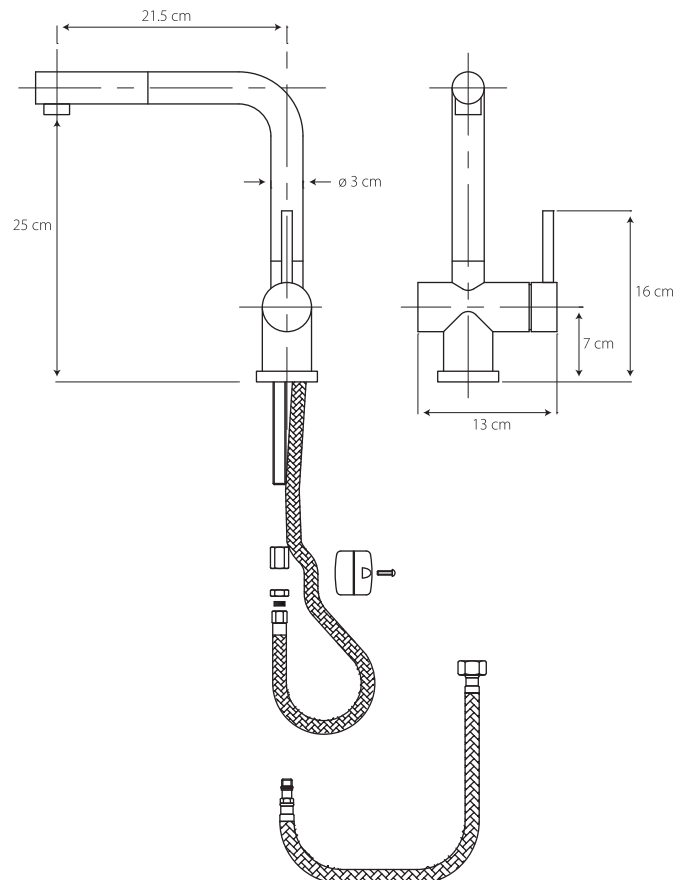

LIVORNO INOX
SINGLE CONTROL HIGH
PULL OUT KITCHEN FAUCET /
MONOMANDO ALTO
PULL OUT PARA COCINA

SIZE / MEDIDAS: 25 x 13 x 30 cm

COD. SG008655151CW

Audaz, actual y especial

Está fabricada en acero inoxidable 304 y contiene cartucho cerámico de cierre hermético (monomando), garantizando mayor duración, cero goteos y evitar fugas de agua.

FINISH / ACABADO

515

Consumo de agua: 2.2 GPM máximo a 60 psi

INCLUDED / INCLUYE:

2 MANGUERAS MONOMANDO 16"
COD. SG0062890001BO

NOTE / NOTAS