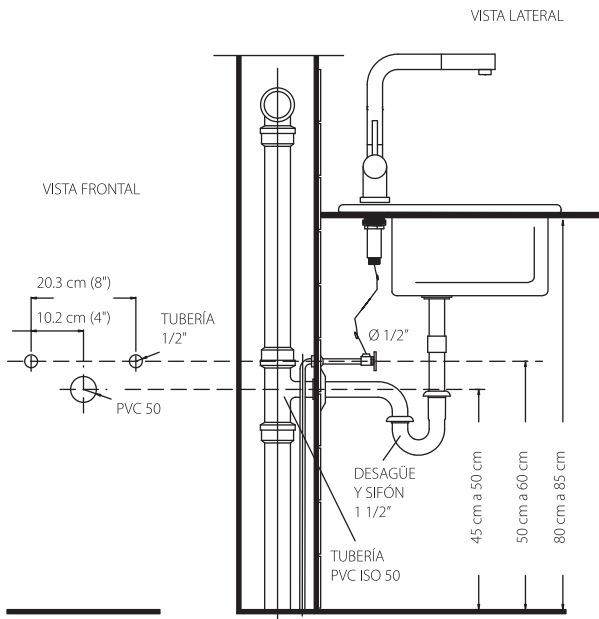

LIVORNO INOX
SINGLE CONTROL HIGH
PULL OUT KITCHEN FAUCET /
MONOMANDO ALTO
PULL OUT PARA COCINA

SIZE / MEDIDAS: 25 x 13 x 30 cm

COD. SG008655151CW

Audaz, actual y especial

Está fabricada en acero inoxidable 304 y contiene cartucho cerámico de cierre hermético (monomando), garantizando mayor duración, cero goteos y evitar fugas de agua.

FINISH / ACABADO

515

Consumo de agua: 2.2 GPM máximo a 60 psi

INCLUDED / INCLUYE:

2 MANGUERAS MONOMANDO 16"
COD. SG0062890001BO

NOTE / NOTAS