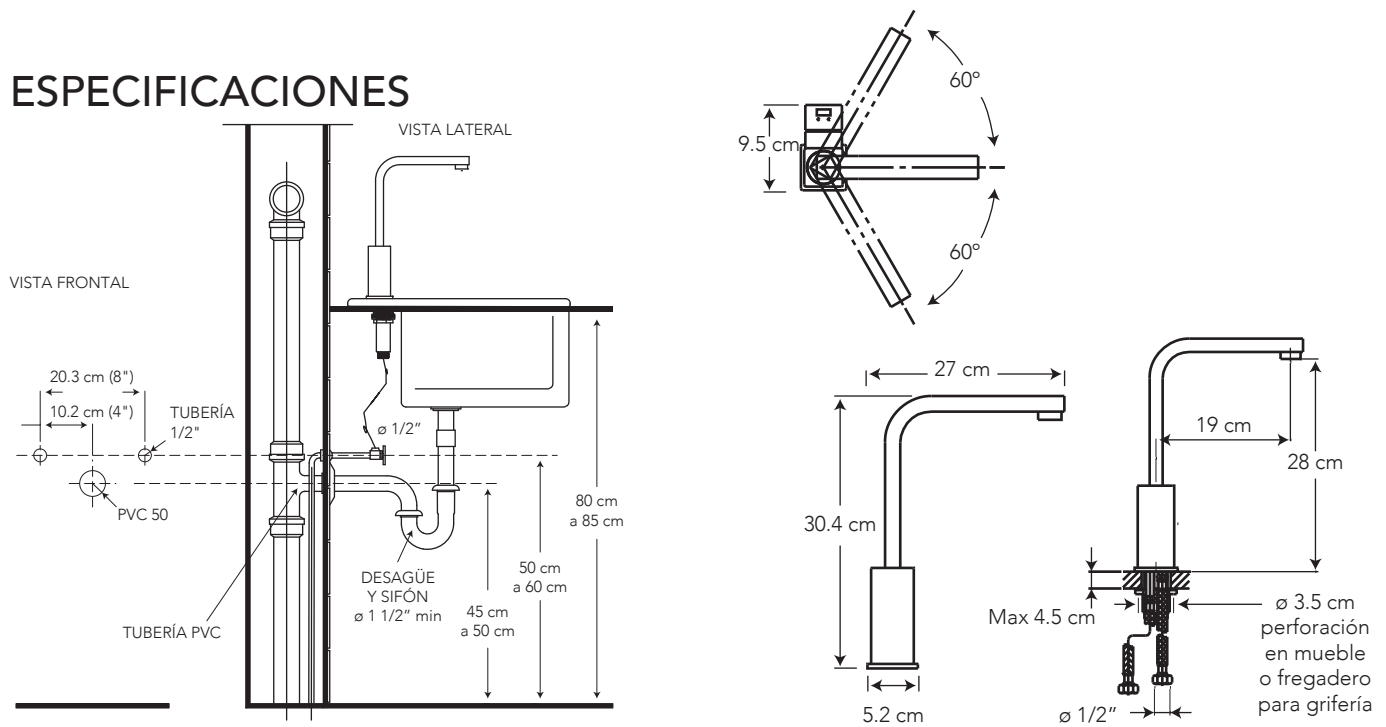

AIREADOR MIKADO

CARACTERÍSTICAS

Material: Cuerpo de la grifería de aleación de cobre más zinc (latón). Aireador de resina acetal (POM). Mangueras de acero inoxidable (SS304). Cartucho POM y Sedalox es la composición exclusiva de alúmina

Aireador: Neoperl – marca líder en el mercado

Cartucho: Cerámico de 35 mm SEDAL de cierre hermético (monomando) – marca mundial

Presión de agua recomendada:
20 psi (140 kPa) a 125 psi (860 kPa)

Consumo de Agua:
1.3 litros por minuto / 0.35 gpm a 60 psi
Se sugiere instalar con termostato, pues debido al mínimo consumo un calefón no podría encenderse

CUMPLE CON NORMA

- Cumple con norma NTE - INEN 3123 basada en la norma ASME 112.18.1 - 2012
- Nuestras mangueras cuentan certificación cUPC

ESPECIFICACIONES

BENEFICIOS

- Mayor durabilidad al estar fabricado en latón, debido a que cuenta con una aleación de cobre más zinc.
- Un chorro de agua espumante brinda relajación al usuario.
- Manilla monomando lateral ofrece comodidad al usuario y mayor eficiencia en la mezcla de agua.
- Compatibilidad de componentes nos permite asegurar el stock de repuestos.
- Diseño moderno de líneas rectas, aporta sobriedad y alta estética a su cocina. Pico móvil facilita las tareas domésticas al usuario. Producto versátil, puede ser instalado con diferentes modelos de fregaderos.
- Producto sometido a estrictas pruebas de salinidad realizadas en nuestros laboratorios garantizando que el producto no se oxide en un ambiente húmedo.
- Grifería probada a 500 psi por un minuto para garantizar la calidad del producto en situaciones de golpes puntuales de aumento brusco de la presión de agua.
- No es tóxico gracias a su bajo contenido de plomo requerido por norma, garantizando que el agua es apta para el consumo.