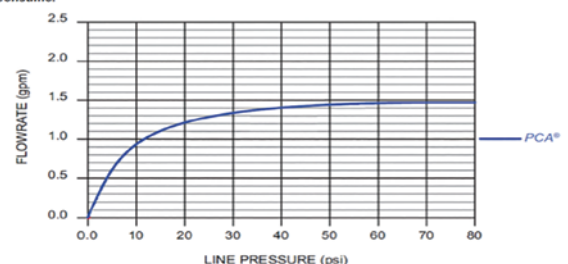

CUMPLE CON NORMA

- Cumple con norma NTE - INEN 3123 basada en la norma ASME 112.18.1 - 2012
- Nuestras mangueras cuentan certificación cUPC

Requerimiento de norma 8.3 Lpm - 60 psi de presión hidrodinámica.
Consumo propuesto de ahorro 5.7 Lpm - 60 psi de presión hidrodinámica. **Ahorro 31%**

*Curva de consumo.