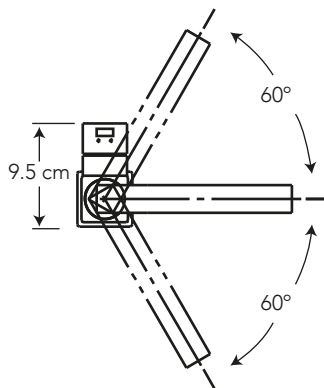

RUBI MONOMANDO PARA COCINA

COD. SG0072563061CW

MEDIDAS:
27 x 9.5 x 30.4 cm

Simple y puras formas geométricas
brindan un diseño moderno ideal para
cuartos de baños minimalistas.

COLORES

Cromo

Cero defectos estéticos

306

CARACTERÍSTICAS

- Material: Latón
- Aireador: Neoperl – marca líder en el mercado
- Cartucho: Cerámico de 35 mm SEDAL de cierre hermético (monomando) – marca líder
- Presión de agua recomendada:
20 psi (140 kPa) a 125 psi (860 kPa)
- Consumo de Agua:
8.3 litros por minuto / 2.2 gpm a 60 psi
- Vida útil del cartucho:
500.000 ciclos