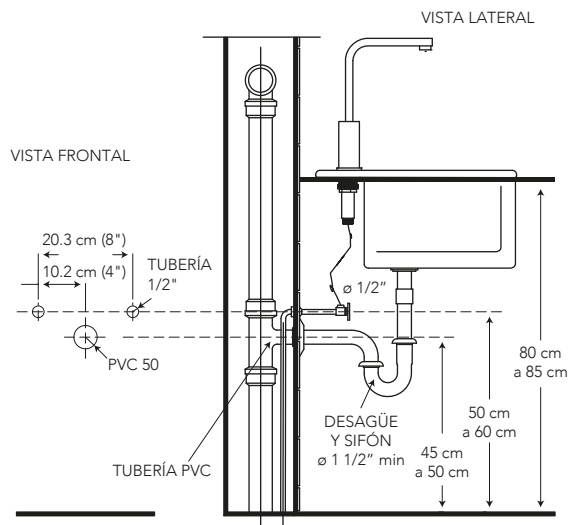

ESPECIFICACIONES

¿QUÉ INCLUYE?

2 MANGUERAS MONOMANDO 16"
COD. SG0062890001BO

BENEFICIOS

- Mayor durabilidad al estar fabricado en latón, debido a que cuenta con una aleación de cobre más zinc.
- Un chorro de agua espumante brinda relajación al usuario.
- Manilla monomando lateral ofrece comodidad al usuario y mayor eficiencia en la mezcla de agua.
- Compatibilidad de componentes nos permite asegurar el stock de repuestos.
- Diseño moderno de líneas rectas, aporta sobriedad y alta estética a su cocina. Pico móvil facilita las tareas domesticas al usuario. Producto versátil, puede ser instalado con diferentes modelos de fregaderos.
- Producto sometido a estrictas pruebas de salinidad realizadas en nuestros laboratorios garantizando que el producto no se oxide en un ambiente húmedo.
- Grifería probada a 500 psi por un minuto para garantizar la calidad del producto en situaciones de golpes puntuales de aumento brusco de la presión de agua.
- No es tóxico gracias a su bajo contenido de plomo requerido por norma, garantizando que el agua es apta para el consumo.

CUIDADOS Y LIMPIEZA

- Se recomienda el uso de agua y jabón suave para el mantenimiento regular del producto. Evitar elementos abrasivos, ácidos o disolventes.
- Puede encontrar consejos y tips en Baño OK, mantenimiento fácil para tu equipo de baño.

GARANTÍA

BRIGGS garantiza que sus productos están libres de defectos de fabricación, a partir de la fecha de compra del producto, conforme a los periodos adjuntos:

- Grifería y Broncería: De por vida para el cuerpo principal y acabado en cromo (306). En todos los otros acabados que no sean cromo, cinco (5) años.
- Repuestos de Grifería y Broncería: Dos (2) años. Son las partes internas/externas de la grifería, que están expuestas al desgaste natural por el uso y se adquieren a manera de reposición, para mantenimiento preventivo y/o sustitución de las partes. Por ejemplo: cartuchos, aireadores, manillas, empaques, picos de cocina, duchadores de mano, mangueras, kits de instalación (tuercas, tornillos, arandelas, etc), conectores universales, entre otros.

SERVICIO AL CLIENTE

1-800-783337

CUSTOMER SERVICE