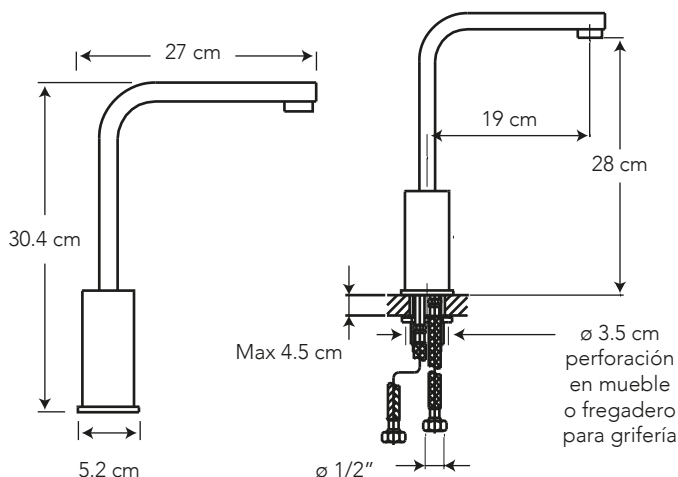

RUBI MONOMANDO PARA COCINA

COD. SG0072563061CW

MEDIDAS:
27 x 9.5 x 30.4 cm

Simple y puras formas geométricas
brindan un diseño moderno ideal para
cuartos de baños minimalistas.

COLORES

Cromo

Cero defectos estéticos

306

CARACTERÍSTICAS

- Material: Latón
- Aireador: Neoperl – marca líder en el mercado
- Cartucho: Cerámico de 35 mm SEDAL de cierre hermético (monomando) – marca líder
- Presión de agua recomendada:
20 psi (140 kPa) a 125 psi (860 kPa)
- Consumo de Agua:
8.3 litros por minuto / 2.2 gpm a 60 psi
- Vida útil del cartucho:
500.000 ciclos